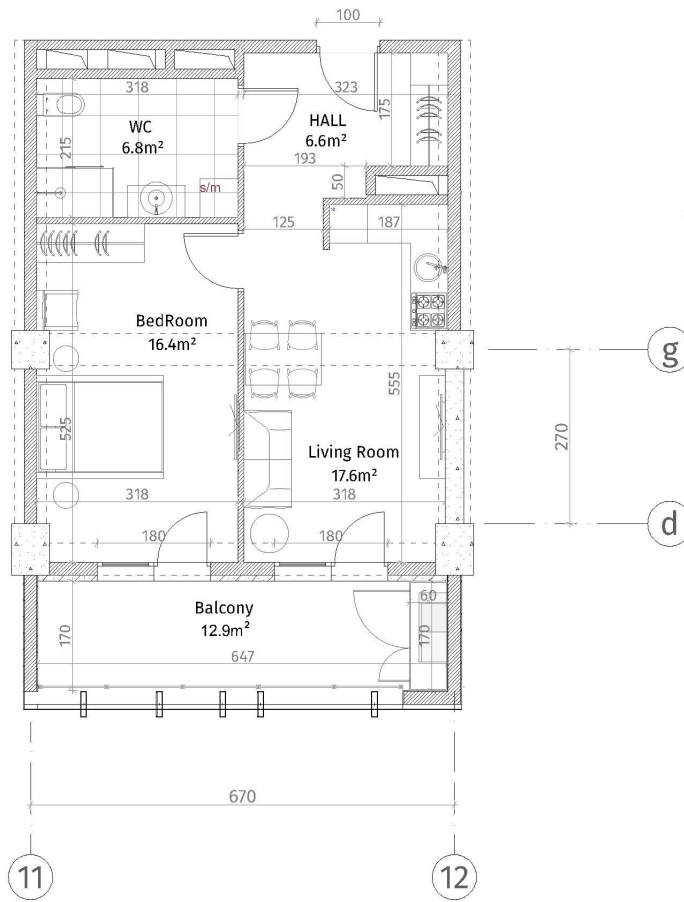

ისანი პარკი

ბლოკი B

სართული 18

ბინა #238

48.7+12.9=61.6

პანელის აღწერა	
	რამონაპირენი (ჯირღორა, ღირღორაჰა)
	ბლოკის კაბუნლი (100-150-200 მმ)
	ჩინბული (500-500 მმ)
	შახისი პანელისკაუნლი
	თიპაირი-კაუნლი ფილა
	ფორირაირიული კაუნლი
შარის სინბული	
ბორიბული იბამილან პირაჰა: 2.85 მ.	
ბორიბული იბამილან რინბლაჰა: 2.55 მ.	