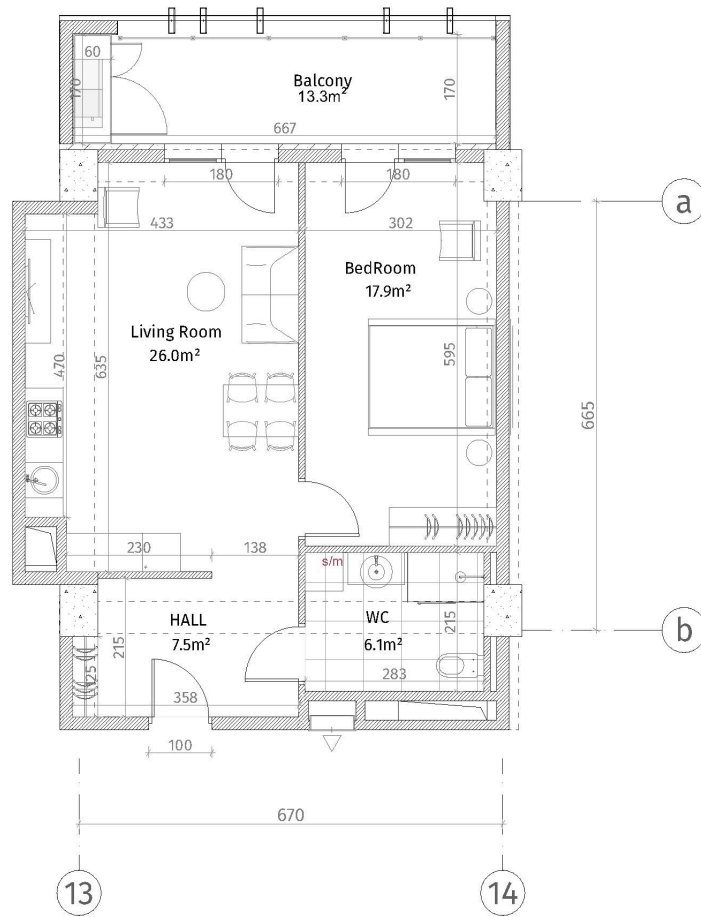

ისანი პარკი

ბლოკი B

სართული 18

ბინა #241

59.0+13.3=72.3

სასაღებო ნიშნები	
	რეზიდენციური (ჯივითი, ტექნიკური)
	ბალკონის კაბუჭი (100-150-200 მ²)
	ჩვეულებრივი (500-500 მ²)
	შენიშნული კონსტრუქციები
	თავსართი-ბეჭდის ფილა
	ფარდითაღობი კაბუჭი
შენიშვნა	
მოქმედების დასაწყისის ვარიანტი: 2.85 ა.	
მოქმედების დასაწყისის ვარიანტი: 2.55 ა.	