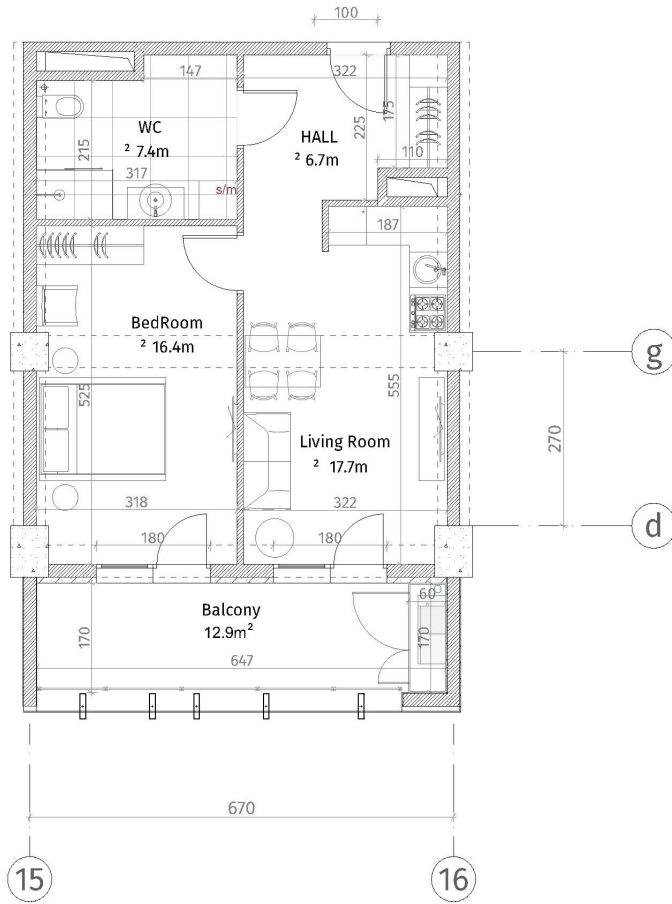

ისანი პარკი

ბლოკი B

სართული 19

ბინა #250
49.4+12.9=62.3

პანელის ნიშნები	
	რამონაპირენი (ჯირღორა, ლიფტორაბა)
	ბლოკის კედელი (100-150-200 მმ)
	ჩრბული (500-500 მმ)
	ჩანბინი პლასტიკისაქლი
	თბაქინი-კვბურა ფიქლა
	ფბორბირბირბული კვბული
ბინის სინბოლი ბრბირბული იბბბბბბბბბბბბბბბბბ: 2.85 ბ. ბრბირბული იბბბბბბბბბბბბბბბბბ: 2.55 ბ.	