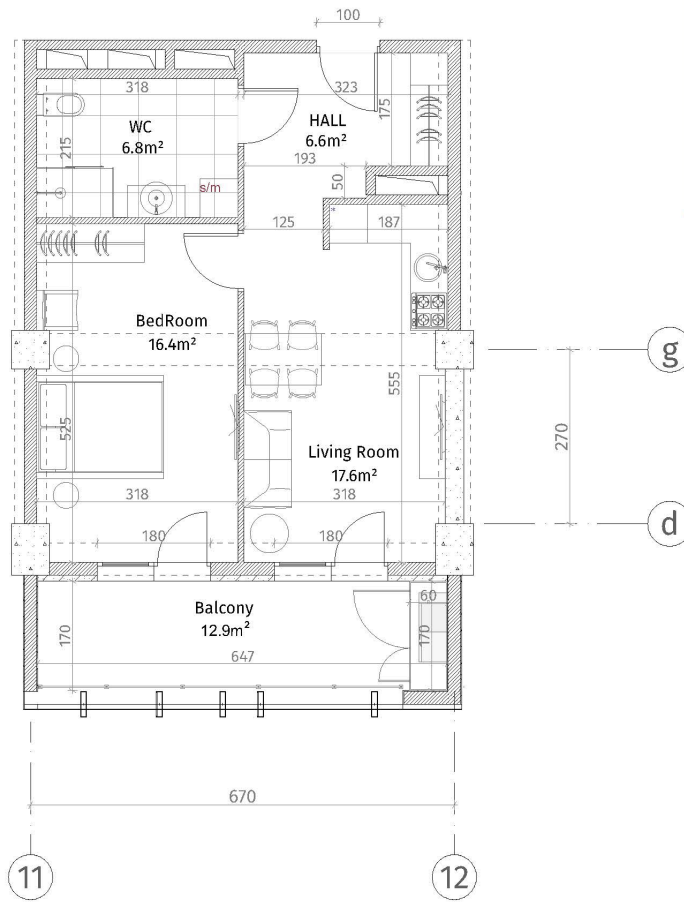

ისანი პარკი

ბლოკი B

სართული 19

ბინა #254  
48.7+12.9=61.6

პანელის აღწერა	
	რამონაპირი (ჯოჯოხეთი, ლიფტის კაბა)
	ბლოკის კედელი (100-150-200 მმ)
	რამონი (500-500 მმ)
	ზახის პარკეტის ფილა
	თიხის-კაბურჯის ფილა
	ფარისფერი კაბურჯის ფილა
შენიშვნა	
ბინის სართული: 19	
ბინის სართული: 2.85 მ.	
ბინის სართული: 2.55 მ.	