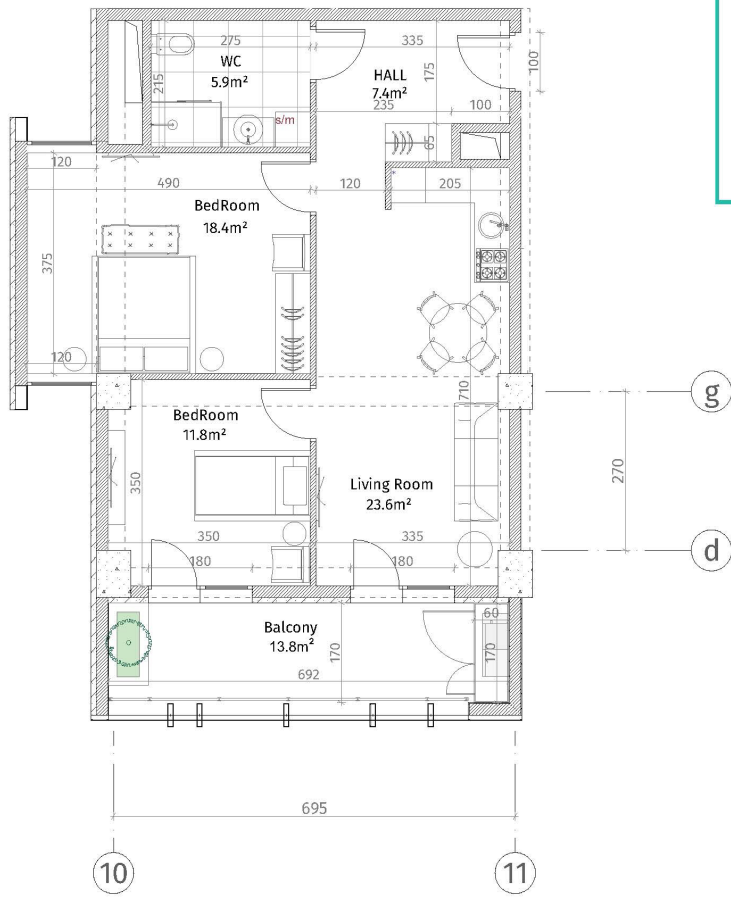

ისანი პარკი
 ბლოკი B
 სართული 19
 ბინა #255
 68.8+13.8=82.6

პანელის აღწერა	
	რამონტირებული (სლოუნი, ტიფლიზი)
	ბლოკის კედელი (100-150-200 მმ)
	რამონტი (500-600 მმ)
	პლასტიკური სარკმელი
	ტექსტილ-ბუნებრივი ფილა
	ტექსტილ-ბუნებრივი კაბელები
	პანელის სიმაღლე
მოზიკის დამატებითი პარამეტრები: 2.65 მ.	
მოზიკის დამატებითი პარამეტრები: 2.55 მ.	