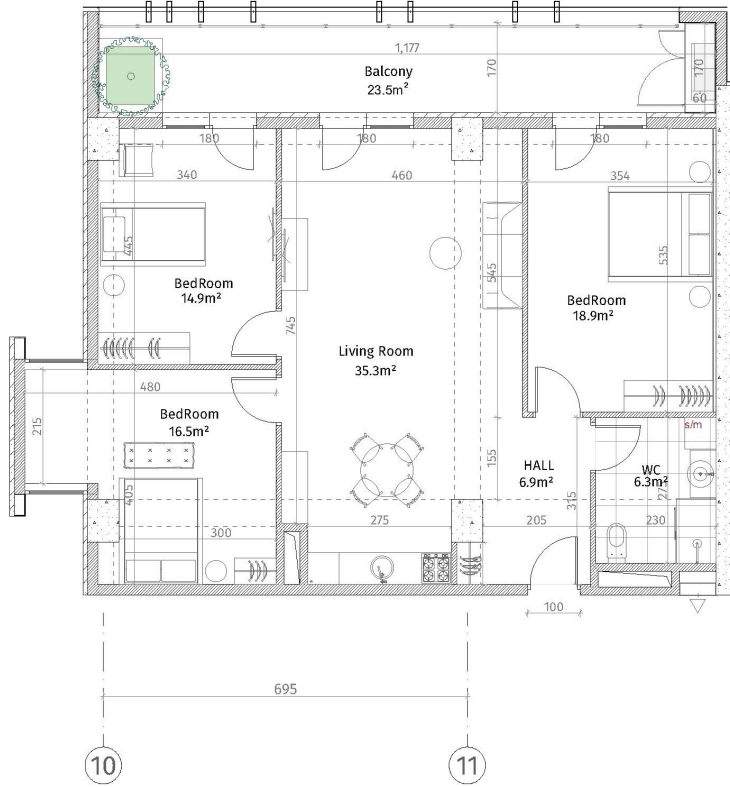

ისანი პარკი  
 ბლოკი B  
 სართული 19  
 ბინა #256  
 101.4+23.5=124.9

შენიშვნები	
	ბალკონის ბარიერი (კომპლ. თიხისფერად)
	პლასტიკური პანჯური (160-180-210 სმ)
	პლასტიკური (500-600 სმ)
	ბუნებრივი ხის/მრეცხველი
	მთავარი-მთავარი ფიქსი
	მთავარი-მთავარი პანჯური
33900 სიმაღლე მონტაჟის დასრულება უნდა იქნას 2.85 მ. მონტაჟის დასრულება უნდა იქნას 2.55 მ.	