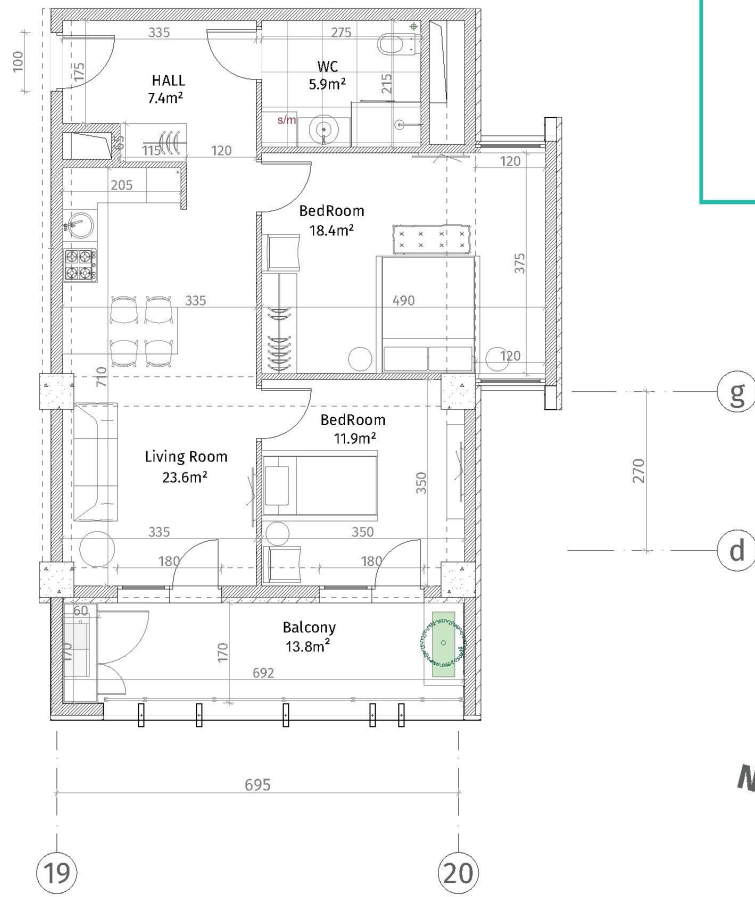

ისანი პარკი
 ბლოკი B
 სართული 20
 ბინა #262
 68.9+13.8=82.7

სახლის ნიშნები	
	კონკრეტული (პლასტიკი, ტიფინი)
	გამწვანი კვადრები (100-150-200 მმ)
	კვადრები (500-500 მმ)
	ზოხის უწყვეტი ფენა
	თბანობი-ბუნებრივი ფენა
	ფარული-ბუნებრივი კაბელები
	ფარული-ბუნებრივი კაბელები
სართლის სიმაღლე	
სართლის სიმაღლე (ბინის სიმაღლე): 2.85 მ.	
სართლის სიმაღლე (ბინის სიმაღლე): 2.55 მ.	