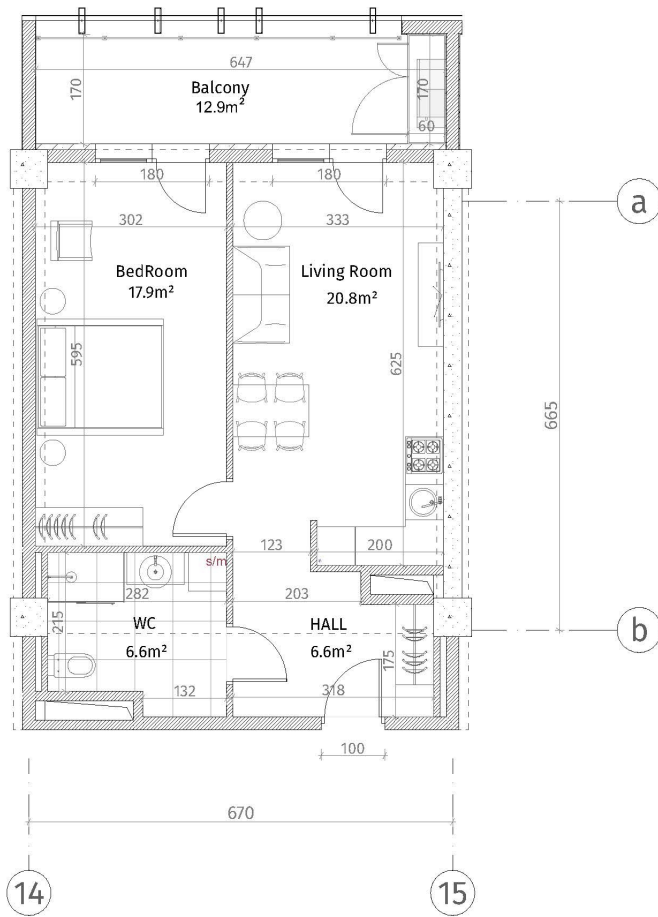

ისანი პარკი

ბლოკი B

სართული 20

ბინა #274
 $53.7+12.9=66.6$

სახლის ნიშნები	
	რეზიდენციური (ჯოჯოხეთი, ტექნიკური)
	ბალკონი, პარკი (100-150-200 მმ)
	რეზიდენციური (500-500 მმ)
	ბინის პარკი/ბინის
	თავისუფალი-ბინის ფილა
	ტექნიკური კაბინა
შენიშვნა	
ბინის მართვის სააგენტო: 2.85 ა.	
ბინის მართვის სააგენტო: 2.55 ა.	