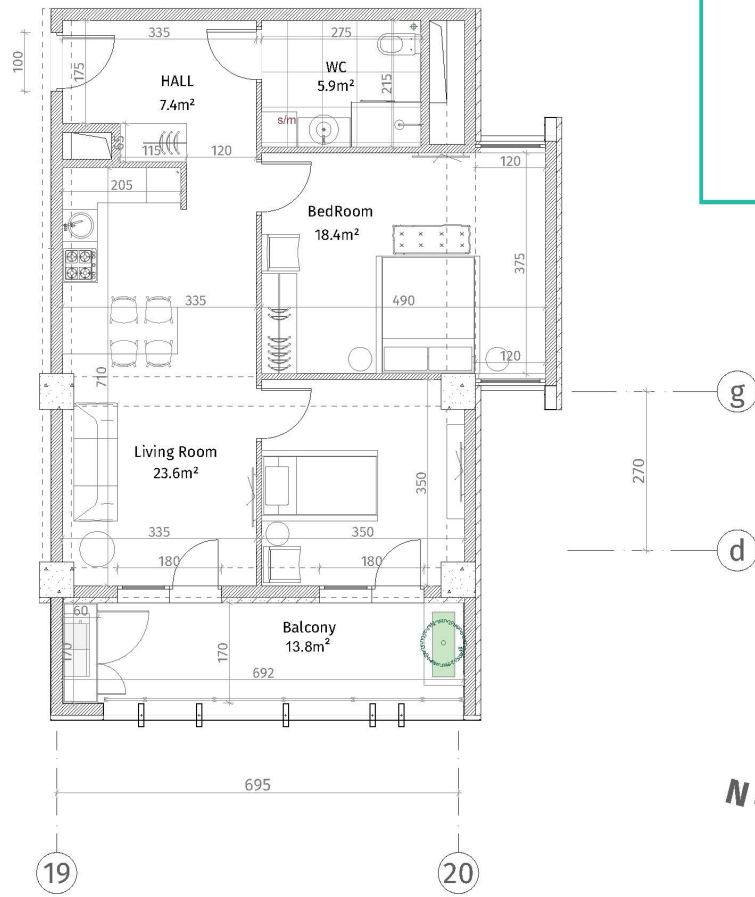

ისანი პარკი
 ბლოკი B
 სართული 21
 ბინა #278
 $68.9+13.8=82.7$

საქართველო	
	კონკრეტული (ბეტონი, ტენიფიკაცია)
	ბლანკური კვადრები (100-150-200 მმ)
	ფილა (500-600 მმ)
	ფანჯარა, კარის/ბინის
	დარბაზი, კარის/ბინის
	სართული
	ბალკონი
	პარკის სივრცე
მოთხოვნილი იტალიური: 2.85 მ.	
მოთხოვნილი იტალიური: 2.55 მ.	