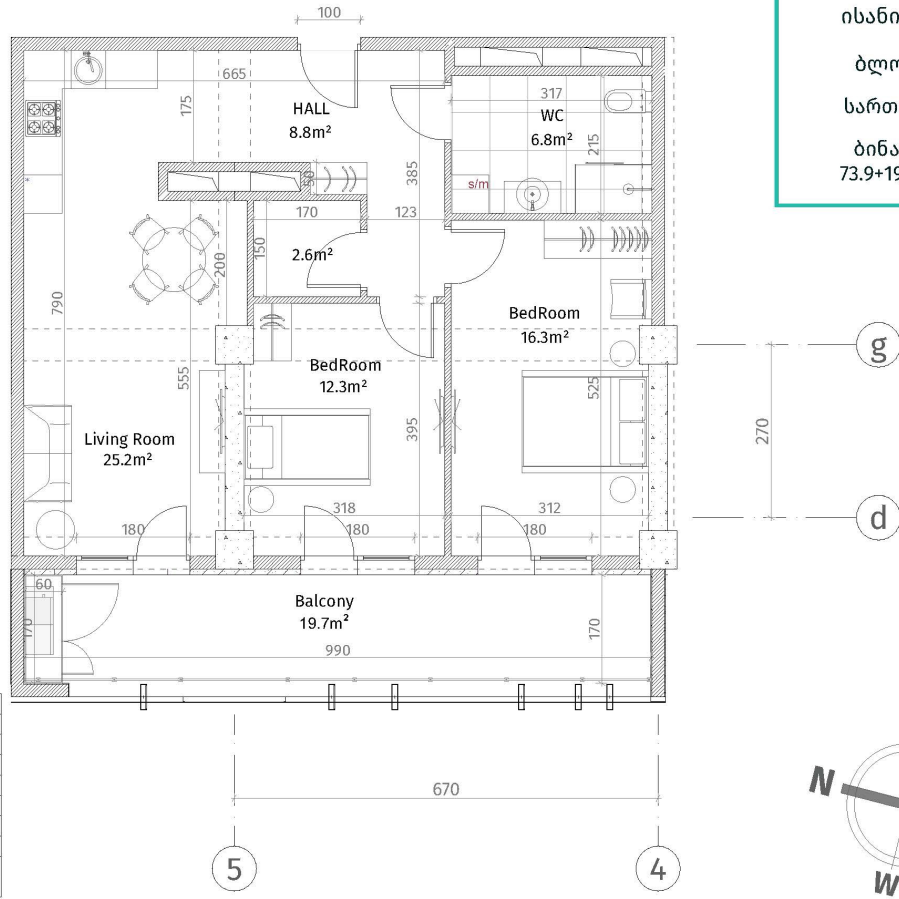

ისანი პარკი
 ბლოკი B
 სართული 21
 ბინა #280
 73.9+19.7=93.6

უცვლელი ნიშნები

	ჩახინა-დაბრუნება (პოლიეთილენი, ტერაპოლიმერი)
	ბუნებრივი კამათი (100-150-200 მმ)
	ჩამოსხმული (500-500 მმ)
	მზარის პანელი/ბრუნება
	თბავილი-მზარის ფენა
	ფენის სიმბოლო

მოქმედების რეგულირება: 2.85 მ.
 მოქმედების რეგულირება: 2.55 მ.