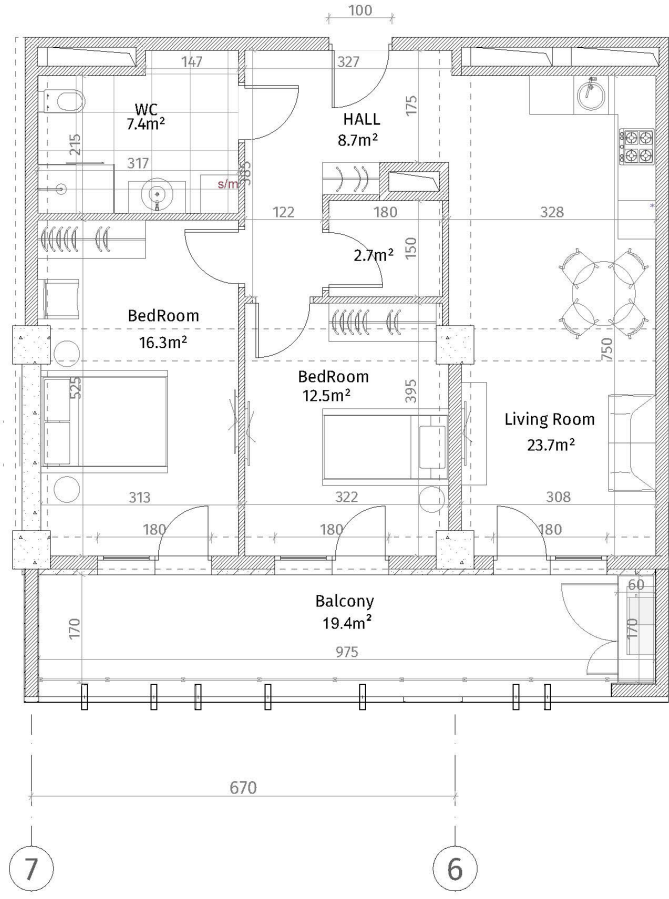

ისანი პარკი
 ბლოკი B
 სართული 21
 ბინა #281
 73.1+19.4=92.5

პასპორტი

	ჩახინა-ბაჟონი (ბოლონა, ტიპურაზი)
	ბლოკის კაშხალი (100-150-200 მმ)
	ჩიქალი (500-500 მმ)
	მუხრის პენინგინალი
	თაბორ-ბაჟონ ფორმა
	დარბაზის კაშხალი
	ბარის სინკალი

ბოლონის რაბაიონი: 2.85 მ.
 ბოლონის რაბაიონი: 2.55 მ.