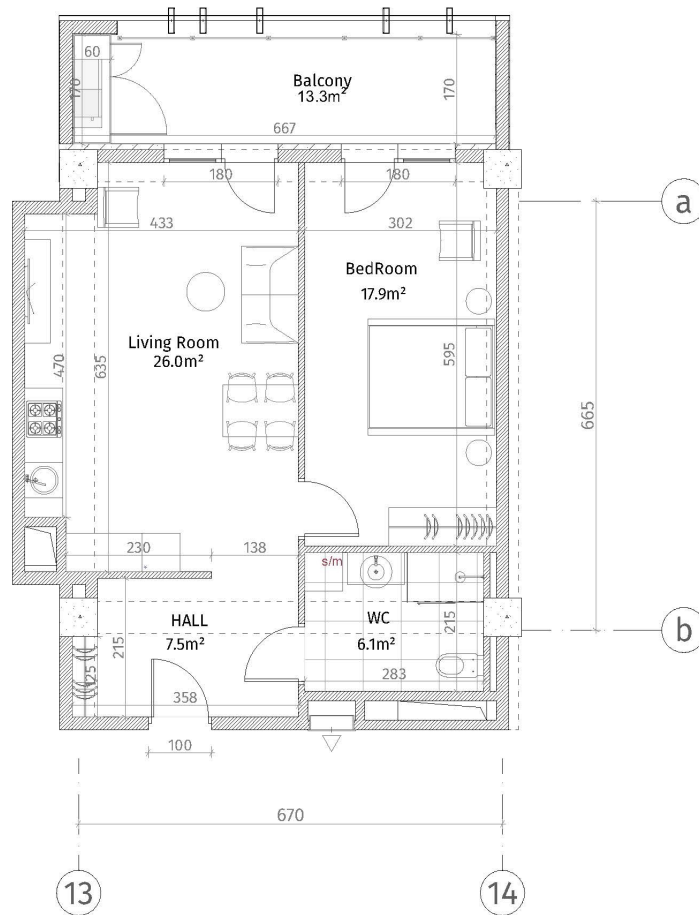

ისანი პარკი

ბლოკი B

სართული 21

ბინა #287
59.1+13.3=72.4

ქანკალია	
	რინკონკრეტი (ჯოჯოჯო, ღოჯოჯო)
	ბლოკი, ბლოკი (100-150-200 ბ)
	რინკალი (500-500 ბ)
	ჰინკინ კონკრეტული
	თინკინ-ბინკინ ფოლი
	ფოლირინკინ კინკინ
ჰინკინ სინკინ	
ბინკინკინ ინკინკინ კინკინ: 2.85 ბ.	
ბინკინკინ ინკინკინ რინკინკინ: 2.55 ბ.	