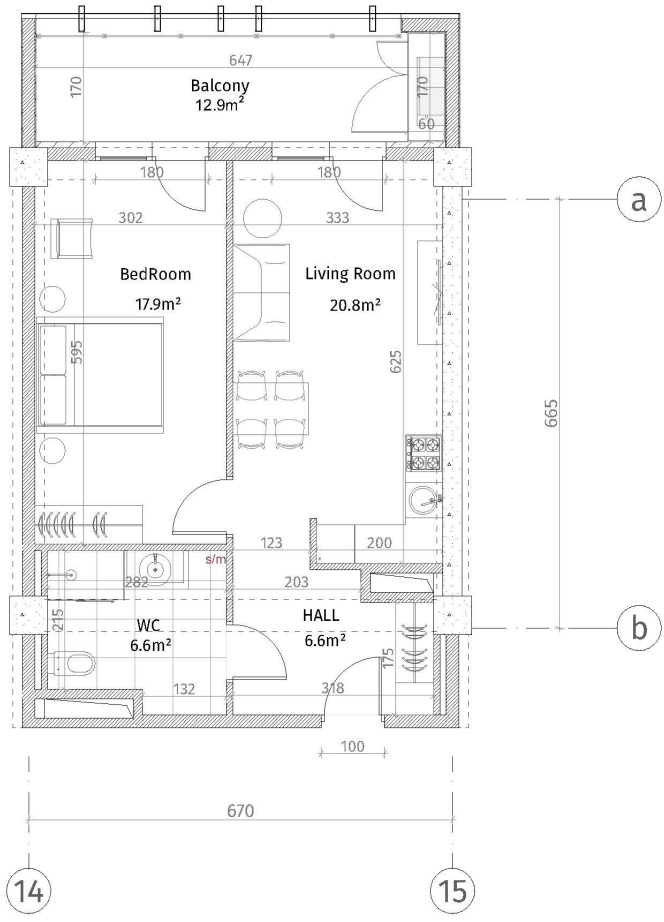

ისანი პარკი
ბლოკი B
სართული 21
ბინა #288
53.7+12.9=66.6

შენიშვნა	
	რამბა-პარკი (კარბონი, ტექსტურა)
	ბლოკი, პანელი (100-150-200 მმ)
	რამბა (500-500 მმ)
	პანელი კარბონი
	თანამშრომელის ფილა
	ტექსტურული პანელი
პარკის სიმაღლე	
ბინის სიმაღლე: 2.85 მ.	
ბინის სიმაღლე რამბა: 2.55 მ.	