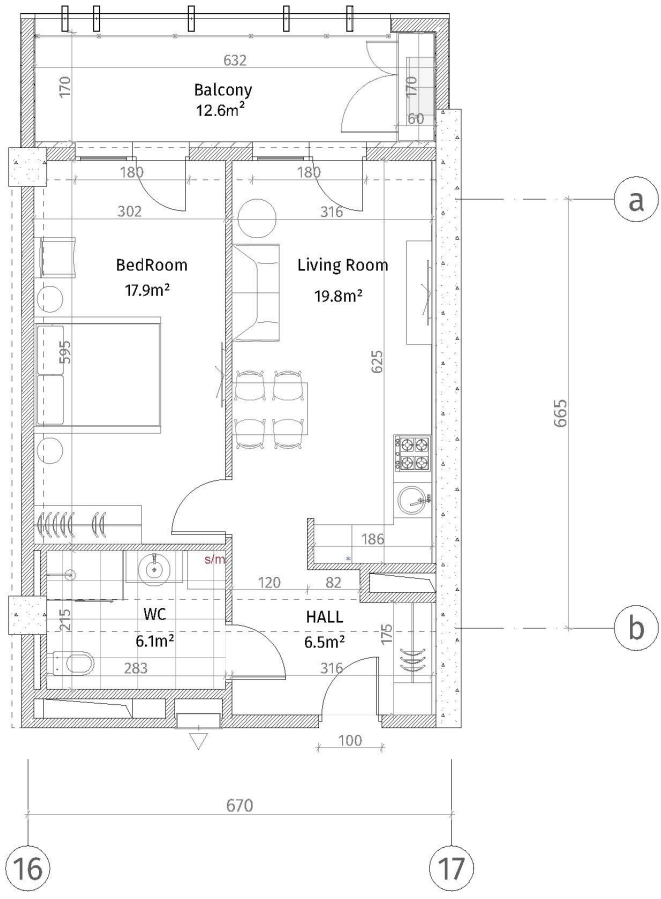

ისანი პარკი
 ბლოკი B
 სართული 21
 ბინა #290
 52.4+12.6=65.0

ქვეყნული სიმბოლოები	
	რომბო-პატონი (ჯიჯილა, ტიქსურა)
	გლუვი, პატონი (100-150-200 მმ)
	რომბული (500-500 მმ)
	პანაჟი უნდა იყოს მარჯვნივ
	თანაჟი-მარჯვნივ ფილა
	ფორმული პანაჟი
პანაჟი სიმბოლოები	
რომბული იანაჟი-მარჯვნივ: 2.85 მ.	
რომბული იანაჟი-მარჯვნივ: 2.55 მ.	