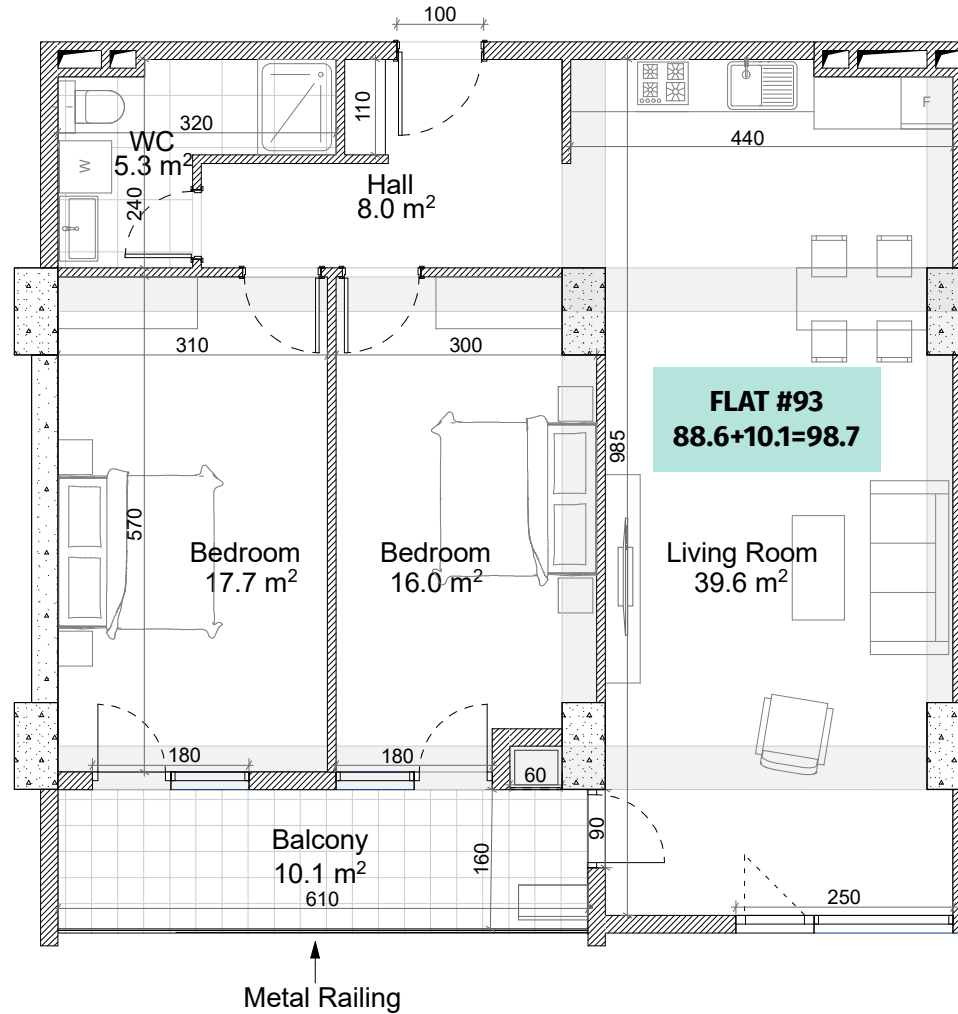

თეთრი კვანძი

ა. პოლიტკოვსკაიას #12

ს/კ 01.14.05.008.394

სართული 7

ბინა #93
88.6+10.1=98.7

BS-2B-S

ქანკანა

	კონკრეტული (ბოლონა, დიფერენცია)
	ბლოკის კედელი (100-200 მმ)
	რძეული (500-500 მმ)
	ფსბის უდრეკველი

შენიშვნა

მოქმედი იანაიდან წარმოება: 3.00 მ.
მოქმედი იანაიდან რეკონსტრუქცია: 2.708.