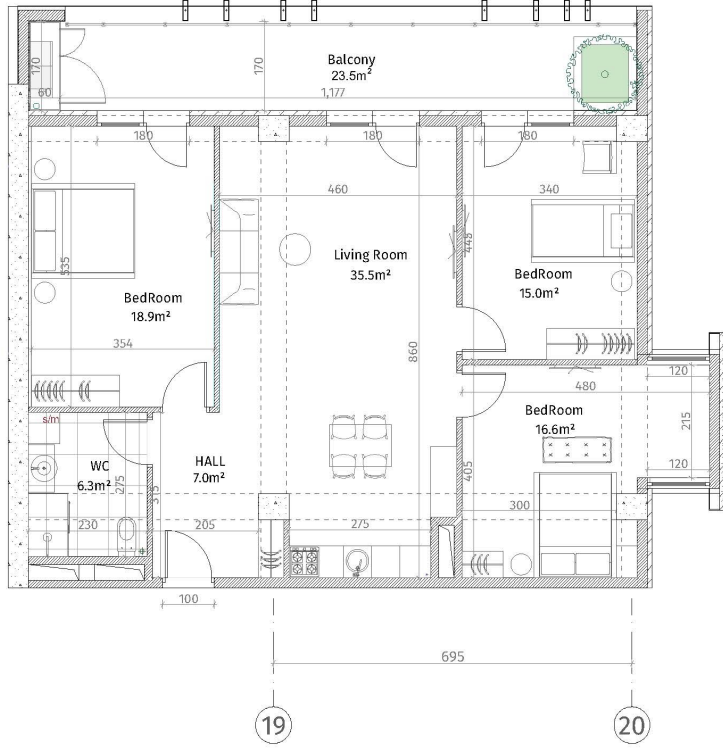

ისანი პარკი
 ბლოკი B
 სართული 22
 ბინა #291
 $102.0+23.5=125.5$

პანელის ნიშნები	
	რამონა-ბეტონი (ჭრული, ტიფისკენი)
	ბლოკური კედელი (100-150-200 მმ)
	როგორც (500-500 მმ)
	პარკის პანელი/პანელი
	საპირფარეო-პანელი/ფილა
	დარბაზის პანელი
	ფანჯრის პანელი
პანელის სიმაღლე ბინის სიმაღლე: 2.85 მ. ბინის სიმაღლე: 2.55 მ.	