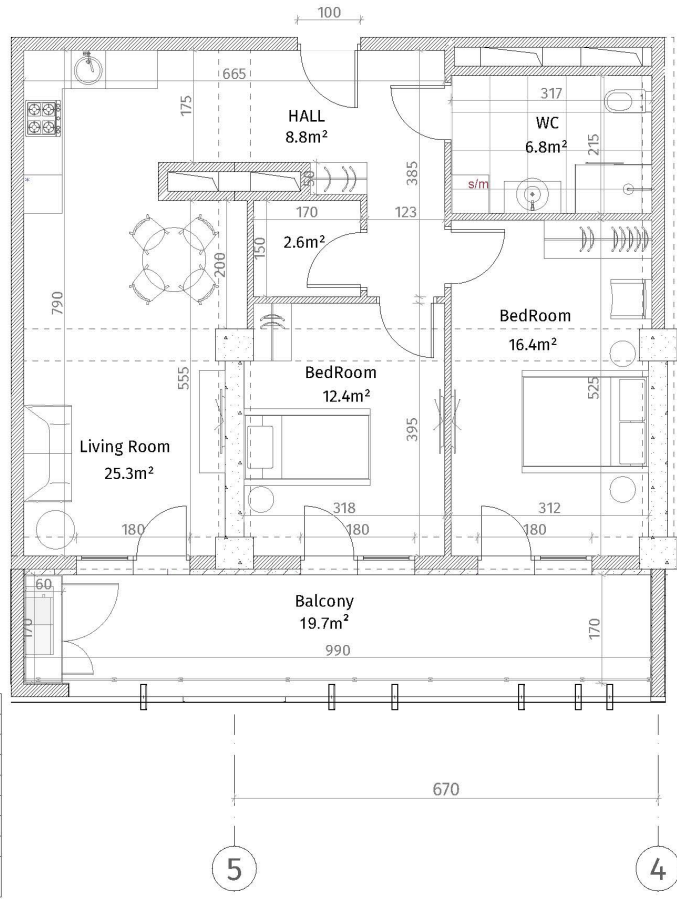

ისანი პარკი
 ბლოკი B
 სართული 22
 ბინა #294
 74.1+19.7=93.8

უძრავი საკონსტრუქციო

	ჩახრეცილი (პლასტიკი, ტიფონი)
	ბლოკის კედელი (100-150-200 მმ)
	ჩახრეცილი (500-500 მმ)
	მზარის პანელი
	თბავილი-თბავილი ფენა
	ფენის სიმბოლო

მოქმედი ნიშნის მფლობელი: 2.85 მ.
 მოქმედი ნიშნის მფლობელი: 2.55 მ.