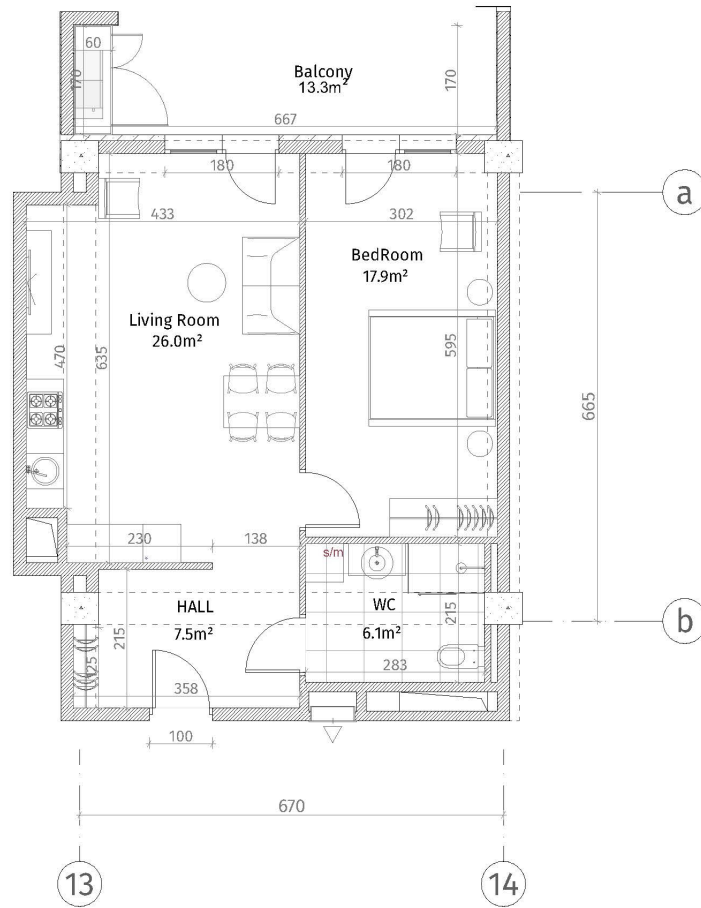

ისანი პარკი

ბლოკი B

სართული 22

ბინა #301
59.1+13.3=72.4

ძირითადი მონაცემები	
	რამონტის მონაცემები (კონკრეტის, ფიფქის)
	ბლოკის მონაცემები (100-150-200 მმ)
	რამონტი (500-500 მმ)
	პლასტიკის ფანჯარის მონაცემები
	მთავარი-მთავარი ფანჯარა
	ფანჯარის მონაცემები
შენიშვნა	
ბინის მონაცემები: 2.85 მ.	
ბინის მონაცემები: 2.55 მ.	