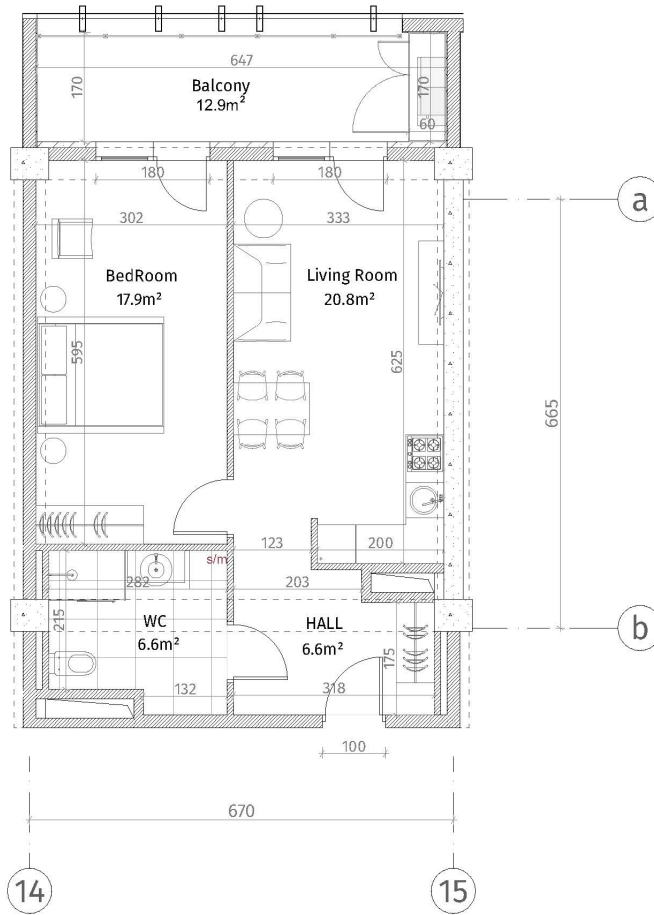

ისანი პარკი

ბლოკი B

სართული 22

ბინა #302
53.8+12.9=66.7

სიმბოლოები	
	დარბაზი (კარის, ტიფლა)
	ბლოკი, პანო (100-150-200 მმ)
	რობო (500-500 მმ)
	შპის კონსტრუქციები
	თანამშრომლობის ფორმა
	ტექნიკური კაბინა
პარკის სიმბოლოები	
	ბუნებრივი იზოლაცია პარკი: 2.85 მ.
	ბუნებრივი იზოლაცია რობო: 2.55 მ.