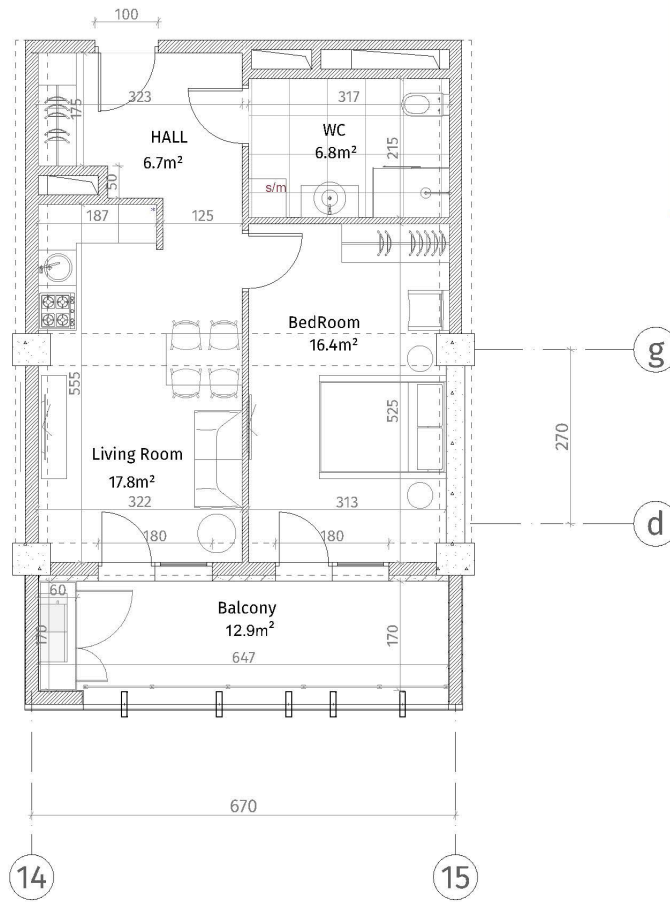

ისანი პარკი

ბლოკი B

სართული 23

ბინა #311
48.9+12.9=61.8

პანელ მანქანა	
	რამონტირებული (ჯირითა, ლიფტისა)
	ბლოკის კედელი (100-150-200 მმ)
	ჩრდული (500-500 მმ)
	პანელი პლასტიკური
	თაბაჩინი-პანელი ფილა
	ფორმირებული პანელი
შენიშვნა	
ბინის მართვითი იანამონა პარკი: 2.85 მ.	
ბინის მართვითი იანამონა რამონტირებული: 2.55 მ.	