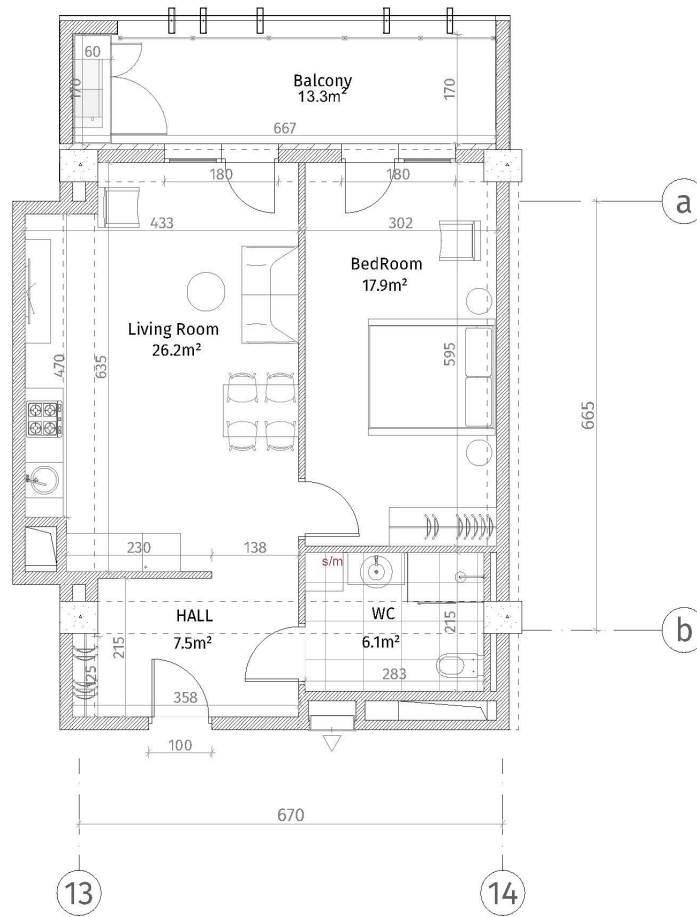

ისანი პარკი

ბლოკი B

სართული 23

ბინა #317

59.3+13.3=72.6

სახლის ნიშნები	
	სართული (სართული, სართული)
	ბალკონის კაბუჭი (100-150-200 მმ)
	სართული (500-500 მმ)
	სართული (სართული)
	თავისუფალი-სართული
	თავისუფალი-სართული
	თავისუფალი-სართული
შენიშვნა	
სართული თავისუფალი: 2.85 ა.	
სართული თავისუფალი: 2.55 ა.	