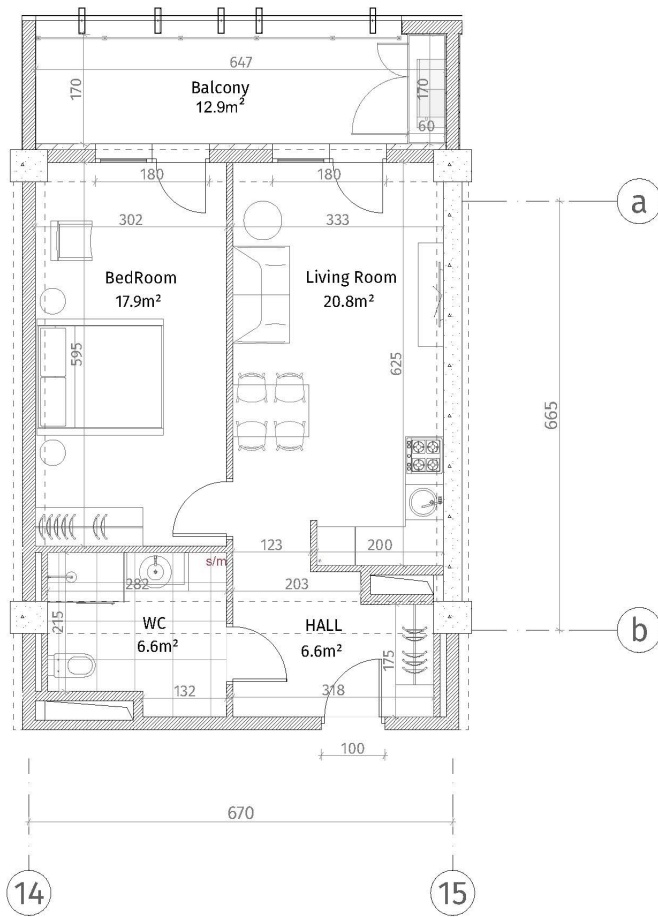

ისანი პარკი

ბლოკი B

სართული 23

ბინა #318

$53.8+12.9=66.7$

პანკალიაჰცია	
	რძინაჰაჰრენი (ჰრულრა, ღრჰრრაჰა)
	ბლრჰნი ჰჰრენი (100-150-200 ჰჰ)
	რძრენი (500-500 ჰჰ)
	ჰაჰნი ჰრრრრრრრრ
	თაჰრინ-ჰჰრენი ჰრენი
	ტჰრინი-ჰჰრენი ჰჰრენი
ჰარნი სრრრრ	
რრრრრნი თაჰრინ ჰჰრენი: 2.85 ჰ.	
რრრრრნი თაჰრინ რრრრრნი: 2.55 ჰ.	