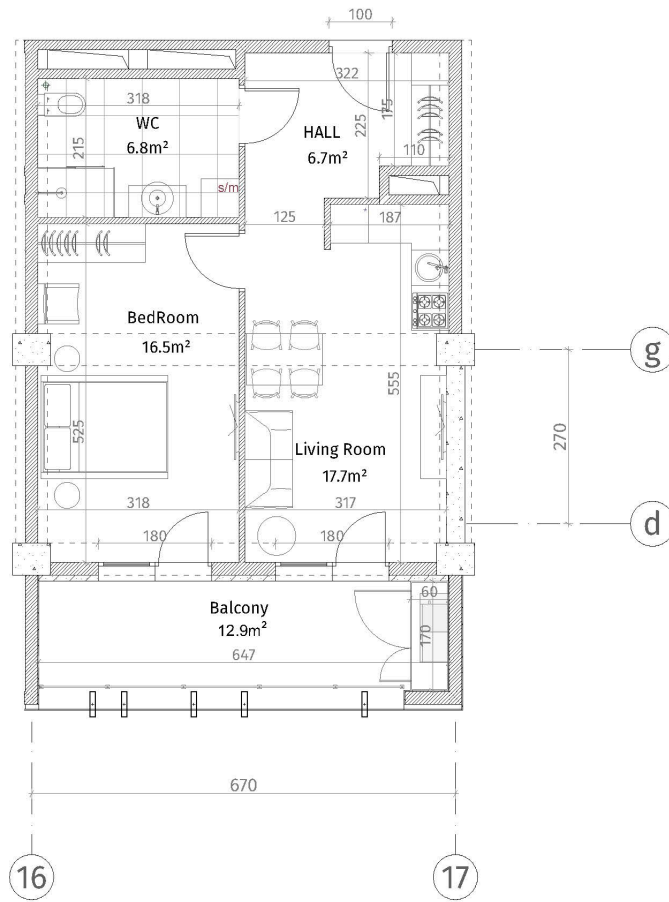

ისანი პარკი

ბლოკი B

სართული 24

ბინა #325  
48.9+12.9=61.8

პანკო მკაბშია	
	რამბაპირი (აოლრა, დიფრაგა)
	ბლოკი კაბული (100-150-200 მმ)
	რამბული (500-500 მმ)
	ზახინი პინფინაული
	თაპირი-კაბული ფილა
	ფორირიული კაბული
<b>შარის სინაული</b> ბოქიბული იბამილა პირაბა: 2.85 მ. ბოქიბული იბამილა რამბლაბა: 2.55 მ.	