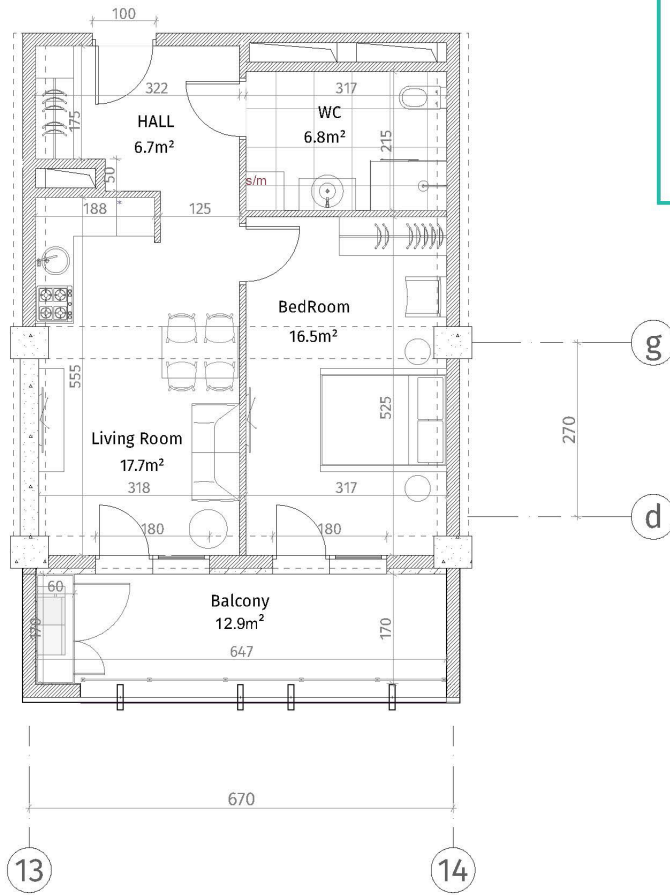

ისანი პარკი

ბლოკი B

სართული 24

ბინა #328
 $48.9+12.9=61.8$

სიმბოლოები	
	რემონტირებული (არქიტექტურა, დიფერენცია)
	ბლოკის კედელი (100-150-200 მმ)
	ფანჯრა (500-500 მმ)
	ბინის კომუნიკაციები
	თავისთავადი ფილა
	ფორმირებული კედელი
შენიშვნა	
ბინის სიმაღლე: 2.85 მ.	
ბინის სიგანე: 2.55 მ.	