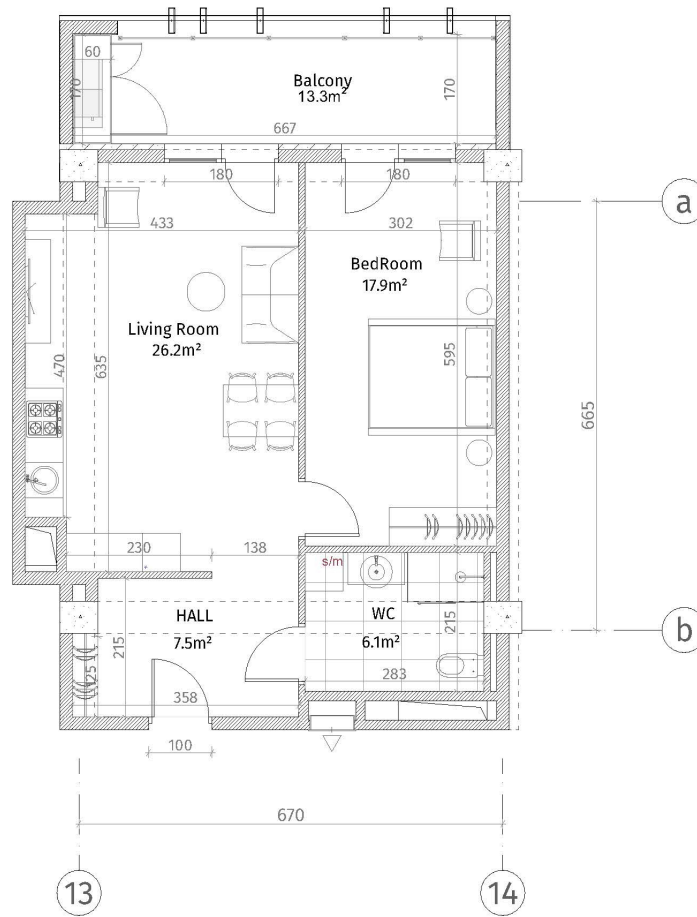

ისანი პარკი

ბლოკი B

სართული 24

ბინა #333  
59.3+13.3=72.6

პანკალიატი	
	რძინაპირი (ჯირა, ღირა)
	ბლოკი (100-150-200 მმ)
	რძული (500-500 მმ)
	რძინა პანკალიატი
	თარაზი-რძული
	თარაზი-რძული
	თარაზი-რძული
<b>პანკალიატი</b> რძინა პანკალიატი: 2.85 მ. რძული-რძული: 2.55 მ.	