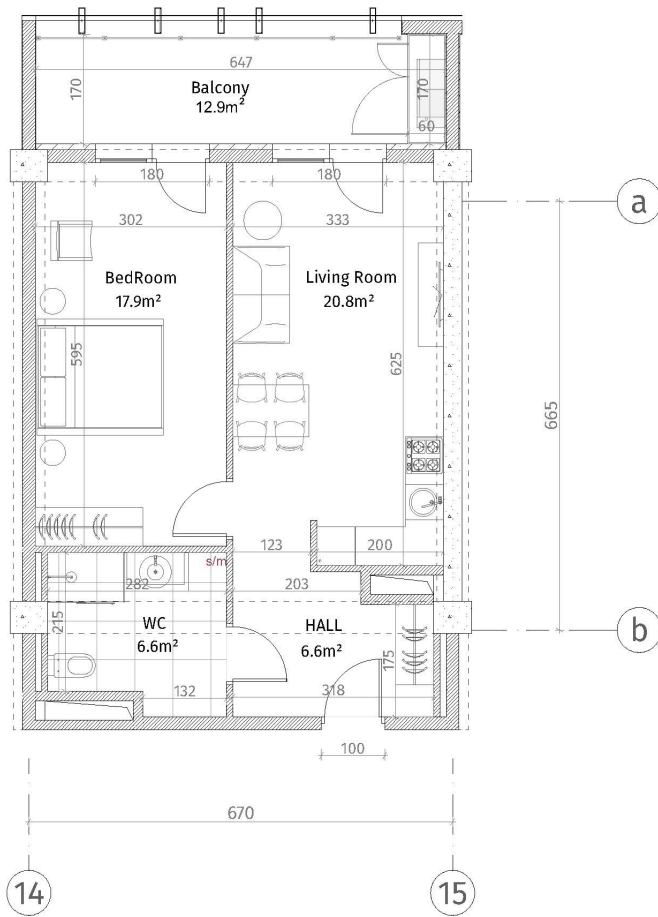

ისანი პარკი

ბლოკი B

სართული 24

ბინა #334
53.8+12.9=66.7

პანკალიაჰი	
	რეზიდენციური (ჯოჯოხეთი, ღივრეზი)
	ბალკონის კაბუჭი (100-150-200 მმ)
	რეზიდენციური (500-500 მმ)
	ბინის პარკის რეზიდენციური
	თავისუფალი-ბინის ფილა
	ფორმირებული კაბუჭი
პანკალიაჰი მოქმედი იანგინის პარკი: 2.85 ა. მოქმედი იანგინის რეზიდენციური: 2.55 ა.	