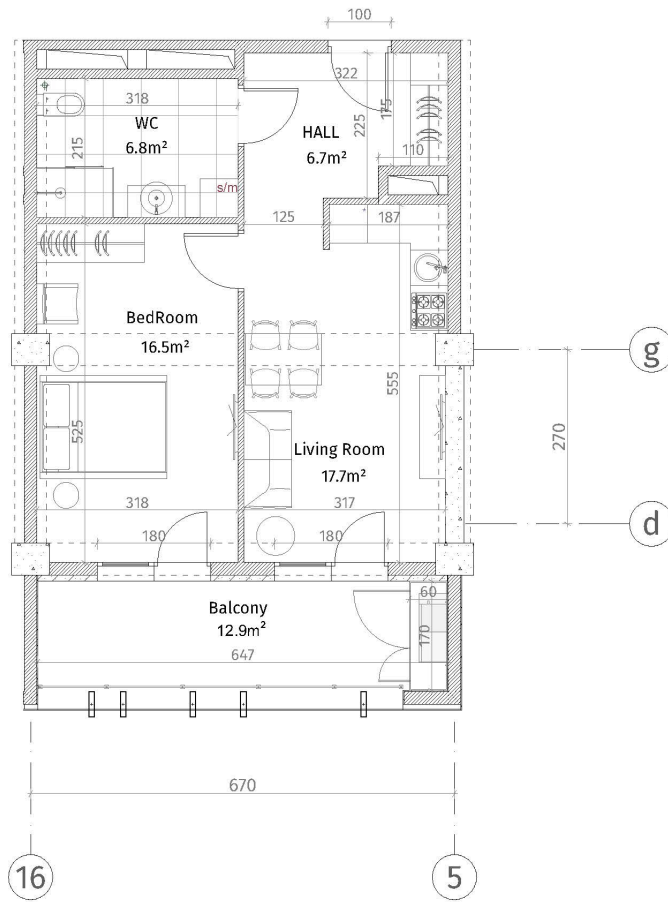

ისანი პარკი

ბლოკი B

სართული 25

ბინა #341  
 $48.9+12.9=61.8$

პანელის მონტაჟი

	რამონტირებული (ჯირითა, ლიფტისა)
	ბლოკის კედელი (100-150-200 მმ)
	რამონტი (500-500 მმ)
	ბინის კონსტრუქციის
	თავისთავადი ფილა
	ფარდის მონტაჟი

მართალი იანგინა პარკი: 2.85 მ.  
 მართალი იანგინა რამონტი: 2.55 მ.