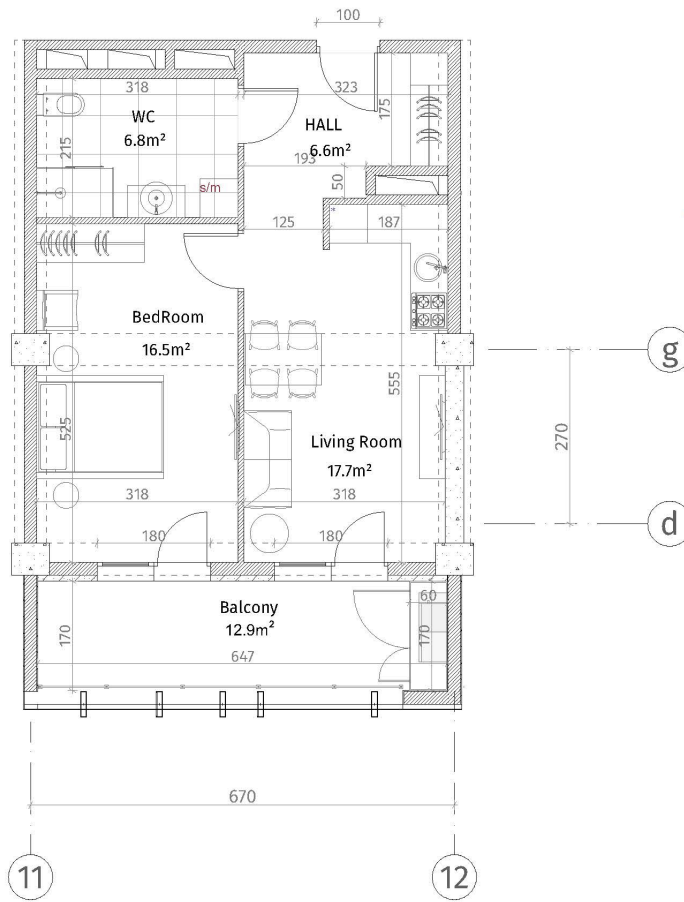

ისანი პარკი

ბლოკი B

სართული 25

ბინა #346
48.8+12.9=61.7

სიმბოლოები	
	რემონტის ნიშნები (არააქტიური, დიფერენციალური)
	ბლოკის კედელი (100-150-200 მმ)
	ჩიხული (50-500 მმ)
	ბანის პანორამული
	თავბრუნებელი ფილა
	ფორმული კანალი
შენიშვნა	
ბინის სიმაღლე: 2.85 მ.	
ბინის სიმაღლე: 2.55 მ.	