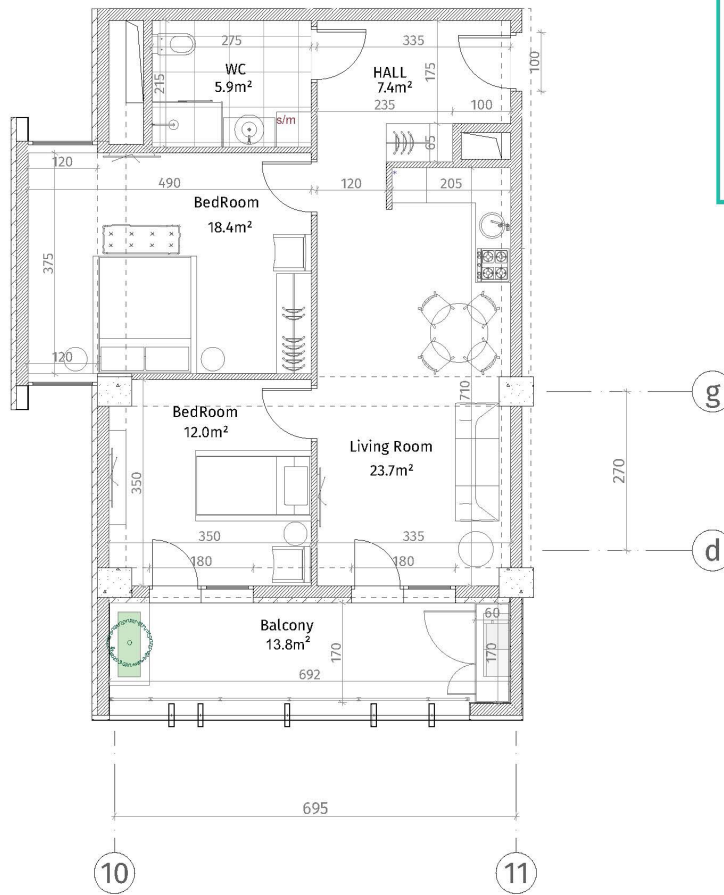

ისანი პარკი

ბლოკი B

სართული 25

ბინა #347

69.1+13.8=82.9

| ქანის სიმბოლოები | |
|------------------|----------------------------------|
| | რამონა-ბაბონი (კოლონა, ტიფონაბი) |
| | ბლოკური კვთული (100-150-200 მმ) |
| | რამონი (500-600 მმ) |
| | ბუნარი უბინონიკი |
| | ტეპონი-რამონი-ფონი |
| | ტეპონი-რამონი-კანონი |
| | კანონი სიმბოლო |

მონიშნული იბაბონი: 347 ბინა: 2.65 მ.
 მონიშნული იბაბონი: 347 ბინა: 2.55 მ.