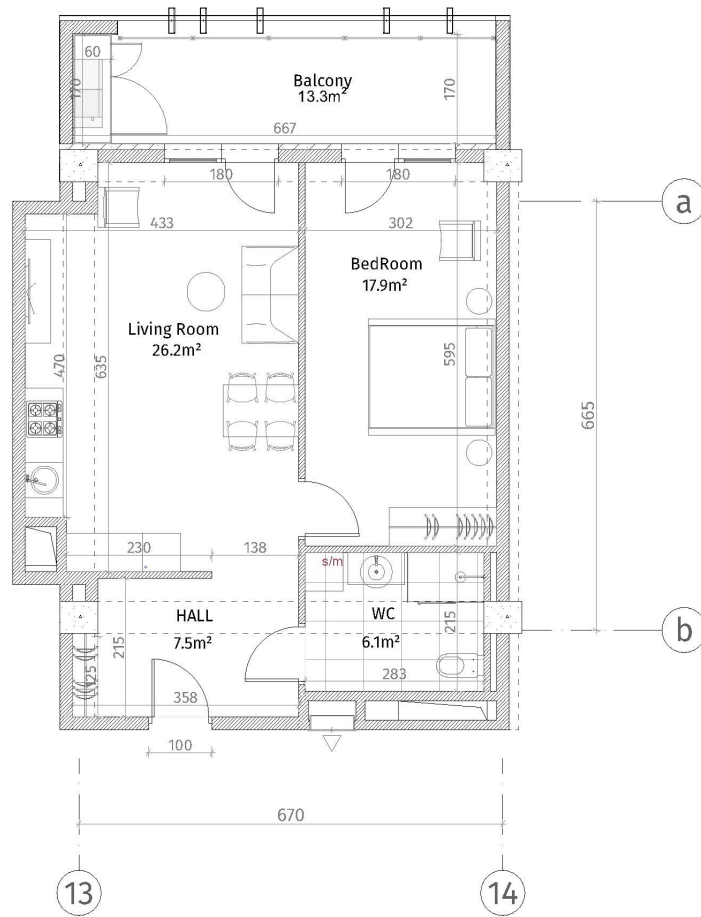

ისანი პარკი

ბლოკი B

სართული 25

ბინა #349

59.3+13.3=72.6

პანკალიატი	
	რეინფორსირებული (ჯირითა, ღივრით)
	ბლოკის კედელი (100-150-200 მმ)
	რეზული (500-500 მმ)
	პანკალიატი
	თატიხი-პანკალიატი
	ფორსირებული კედელი
პანკალიატი	
მოქმედი იანგინის პანკალიატი: 2.85 ა.	
მოქმედი იანგინის რეინფორსირებული: 2.55 ა.	