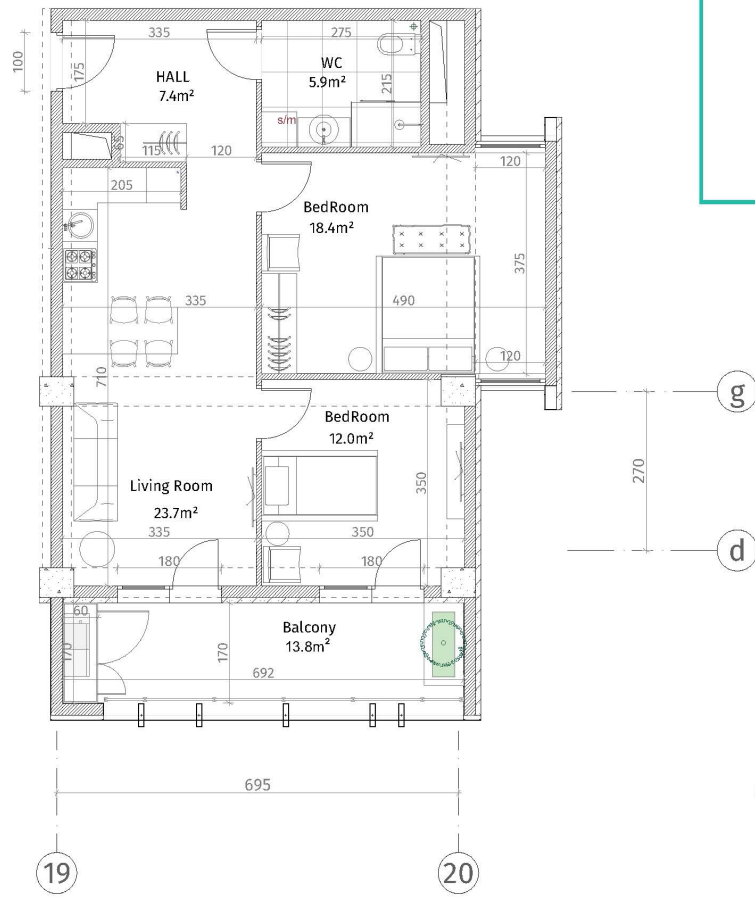

ისანი პარკი
ბლოკი B
სართული 26
ბინა #354
69.1+13.8=82.9

პანკლ მანხი	
	რამონ-ბაბონი (კონკრეტ, ტონფრანკი)
	ბლანკი კვანახი (100-150-200 მმ)
	ფრანკი (500-600 მმ)
	მარტი პოლიმონკონი
	თანამონკონი ფონი
	ფანკონკონი კვანახი
	კონკონი სინკონი
მონკონი მონკონი: 2.85 მ.	
მონკონი მონკონი: 2.55 მ.	