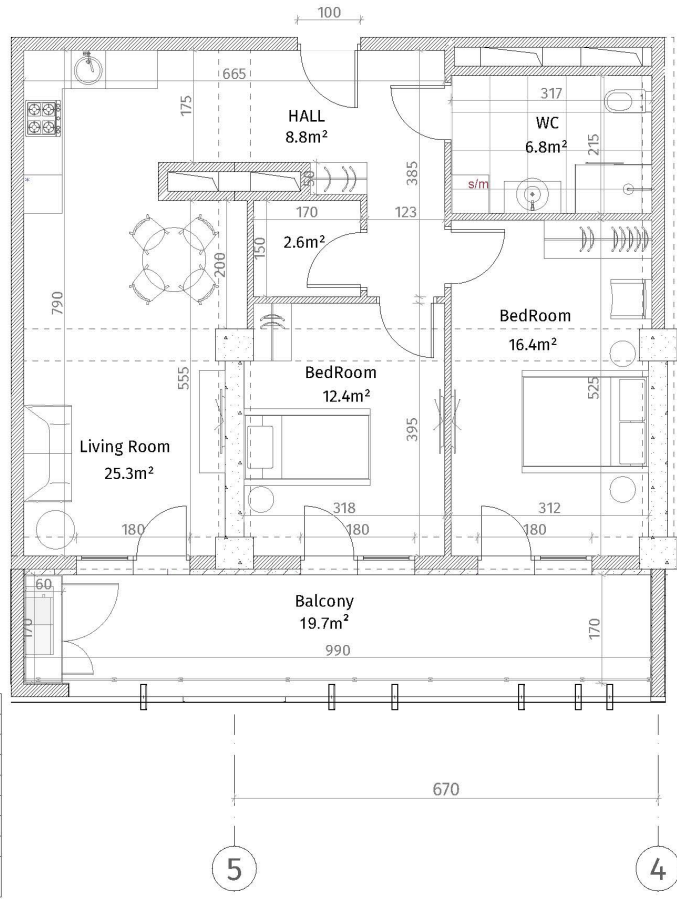

ისანი პარკი  
 ბლოკი B  
 სართული 26  
 ბინა #356  
 74.1+19.7=93.8

შენიშვნა

	ჩახინა-დაბრუნება (პოლიეთილენი, ტერაქოტა)
	ბუნებრივი კამათი (100-150-200 მმ)
	ჩახინა (500-500 მმ)
	მუხრის პანელი/ფენი
	თბავილი-გამათი ფენა
	ფენი/ფენი
	პარკის სიმბოლო