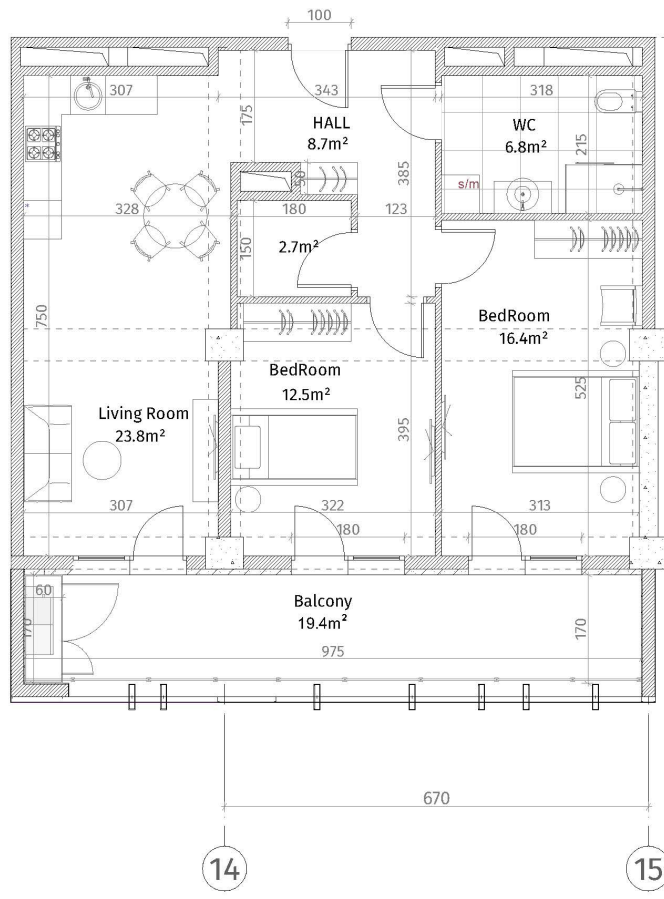

ისანი პარკი
ბლოკი B
სართული 26
ბინა #358
72.7+19.4=92.1

შენიშვნა

	კონკრეტული (ბუნური, ტიფრაზი)
	ბლოკური კედელი (100-150-200 მმ)
	კედელი (500-500 მმ)
	შპისი პარკის ფენა
	თაში-ბუნური ფენა
	ფორმული კედელი
	პარის სივრცე

ბუნური კედელი: 2.85 მ.
ბუნური კედელი: 2.55 მ.