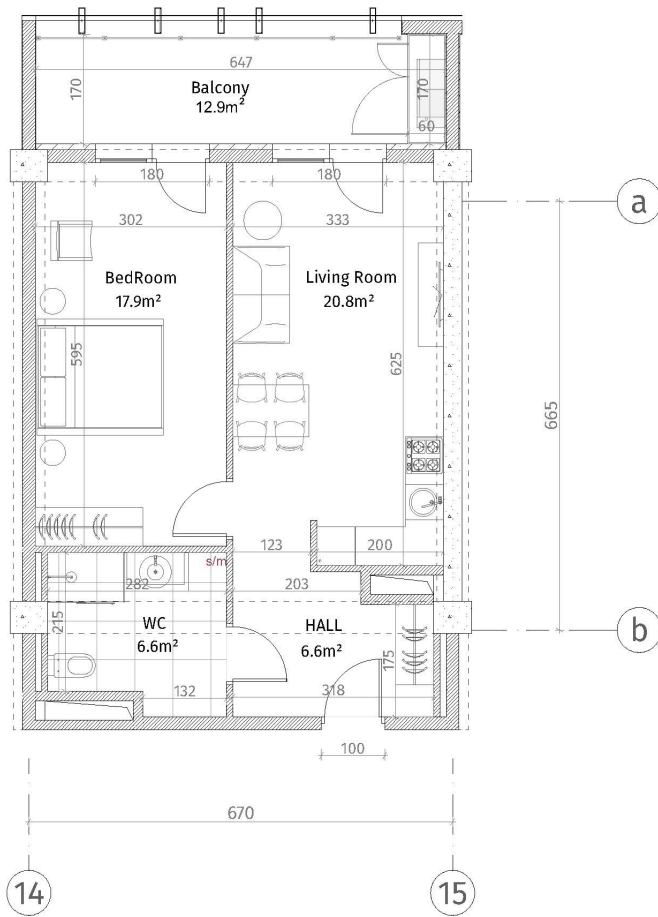

ისანი პარკი

ბლოკი B

სართული 26

ბინა #364
53.8+12.9=66.7

შენიშვნა	
	ბალკონი (კარკა, ტიფლა)
	სადარბაზო (100-150-200 მ²)
	სადარბაზო (500-500 მ²)
	ბანი
	სადარბაზო-სადარბაზო
	სადარბაზო-სადარბაზო
	სადარბაზო-სადარბაზო
	სადარბაზო-სადარბაზო
შენიშვნა	
ბინის სიმაღლე: 2.85 მ.	
ბინის სიგანე: 2.55 მ.	