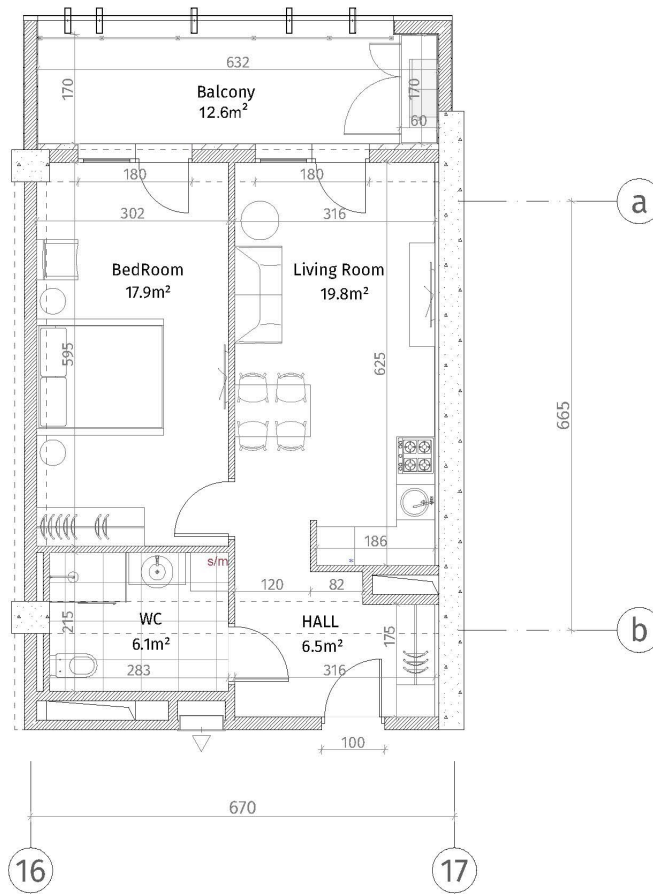

ისანი პარკი

ბლოკი B

სართული 26

ბინა #366
52.5+12.6=65.1

ქანკალი	
	კონკრეტული (ჯირკლე, ფიქსირება)
	გლუვი, კვადრი (100-150-200 მმ)
	კვადრი (500-500 მმ)
	პანკი კვადრი
	თანკი-მკვერთი ფიქსირება
	ფიქსირებადი კვადრი
პანკი სივრცე	
ბინის მკვერთი სივრცე: 2.85 მ.	
ბინის მკვერთი სივრცე: 2.55 მ.	