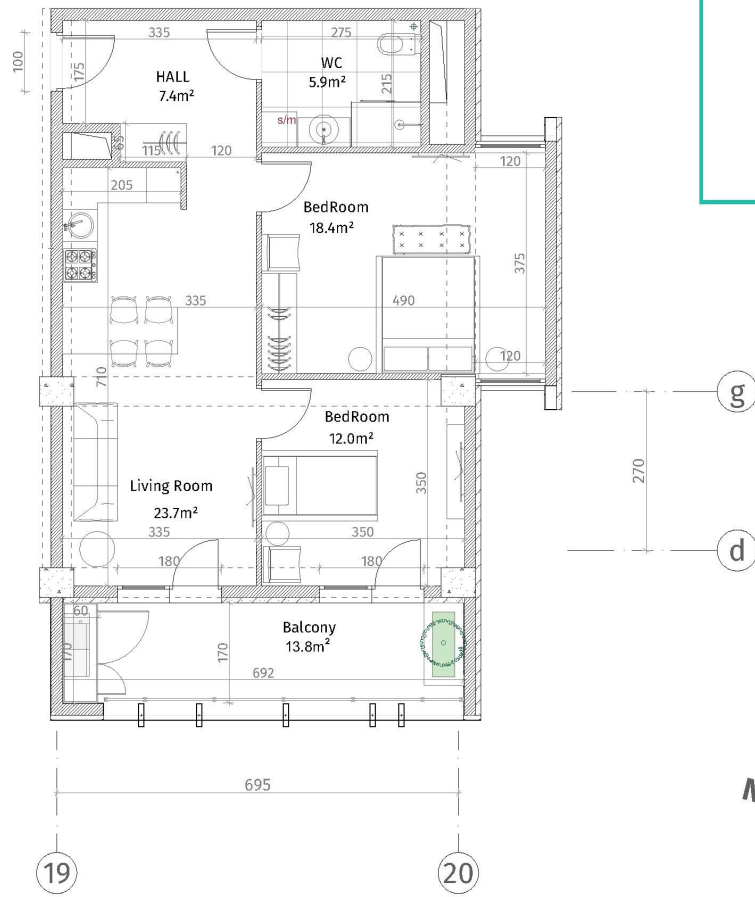

ისანი პარკი
 ბლოკი B
 სართული 27
 ბინა #368
 69.1+13.8=82.9

საქართველო	
	კონკრეტული (ბუნებრივი, მთელი/ფრაგმენტი)
	ბლანკური კვადრი (100-150-200-80)
	ფილა (500-800 მმ)
	ფანჯარა, პლასტიკური/მთელი
	მთელი/ფრაგმენტი
	ფენი/კარამილის კაბელები
	კარბი სიმაღლე
მოთხოვნილი მასალები: ჯირკალა: 2.85 მ. მოთხოვნილი მასალები: კონკრეტული: 2.58 მ.	