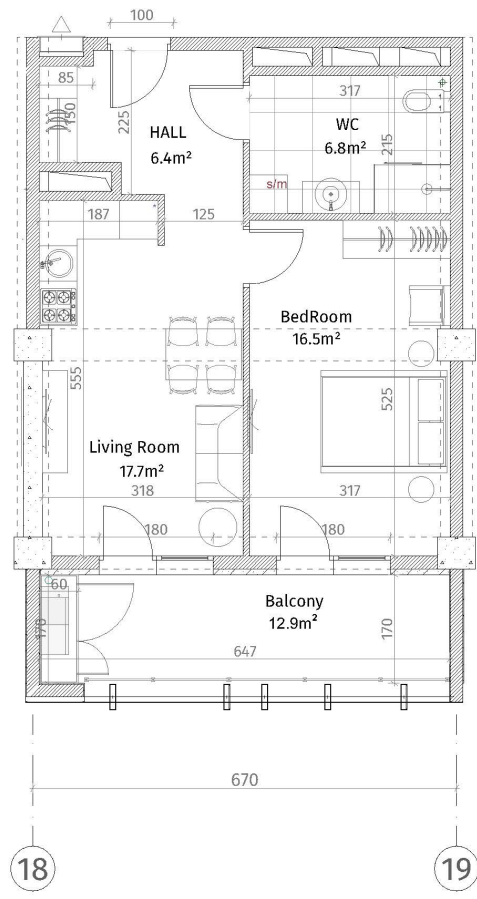

ისანი პარკი  
 ბლოკი B  
 სართული 27  
 ბინა #369  
 48.6+12.9=61.5

27  
 270  
 d

უცვლელი ნიშნები	
	ჩახინა-დაბრუნებული (პლუსი, ტიფრაზი)
	ბლოკის კედელი (100-150-200 მმ)
	ჩახინა (500-500 მმ)
	მზის პანელის კედელი
	თბილის-ბათუმი ფილა
	ფარის კედელი
	ბარის სიმბოლო
მოქმედი ნიშნები: 2.85 მ. მოქმედი ნიშნები: 2.55 მ.	