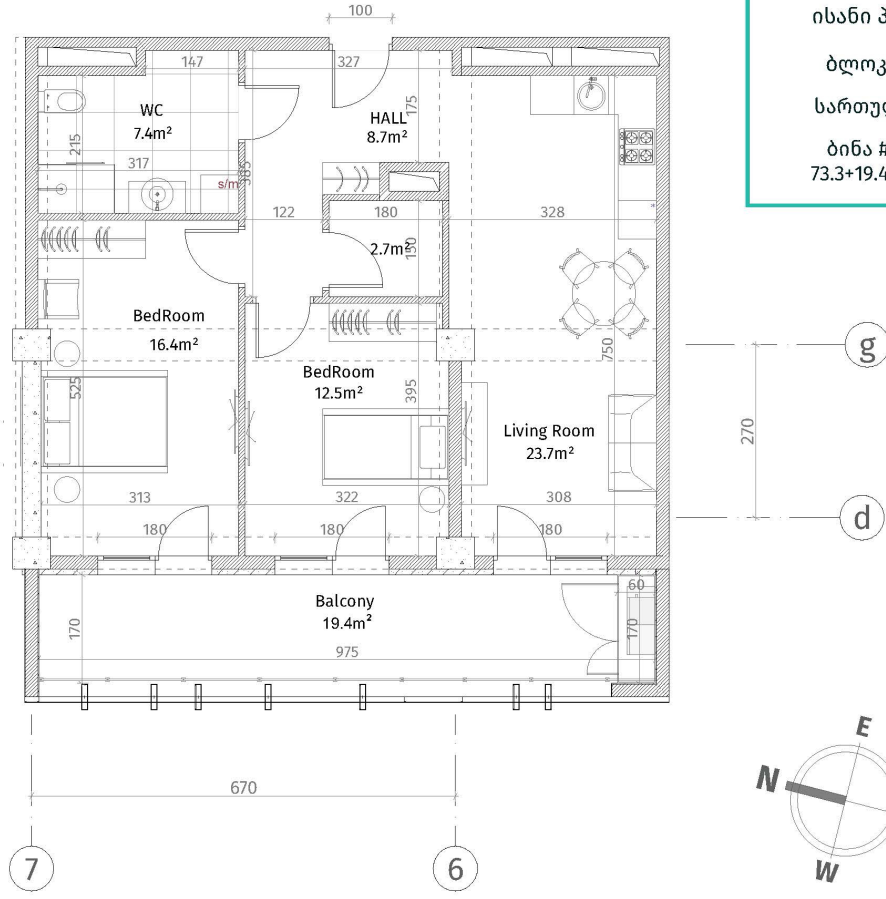

ისანი პარკი  
 ბლოკი B  
 სართული 27  
 ბინა #371  
 73.3+19.4=92.7

ქვემოთააჩვენებულია

	ჩარხა-ბარბანი (ბოლონა, ტიფრაზხა)
	ბლოკის კაბელები (100-150-200 მმ)
	ჩარბი (500-500 მმ)
	მუხრის პუნქტურბენი
	თაბაჩინ-მუხრის ფრთა
	ფარბარბინული კაბელები
	ბარბის სიმბოლბი

ბოლონული რაბარბინული ბარბაბე: 2.85 მ.  
 ბოლონული რაბარბინული ჩარბელები: 2.55 მ.