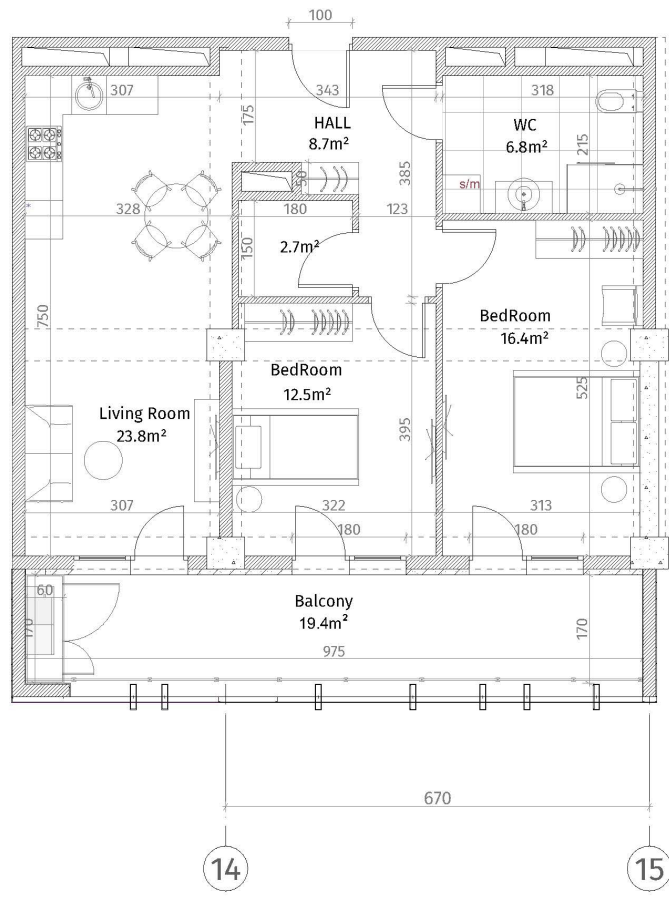

ისანი პარკი
ბლოკი B
სართული 27
ბინა #372
72.7+19.4=92.1

უძველესი ნიშნები	
	ჩანაწერი (პლანის, ტიპისა)
	ბლოკის კედელი (100-150-200 მმ)
	ჩანაწერი (500-500 მმ)
	მზის სიხარული
	თავის-თავის ფილა
	ფარის სიხარული
მოცულობის ინფორმაცია: 2.85 მ.	
მოცულობის ინფორმაცია: 2.55 მ.	