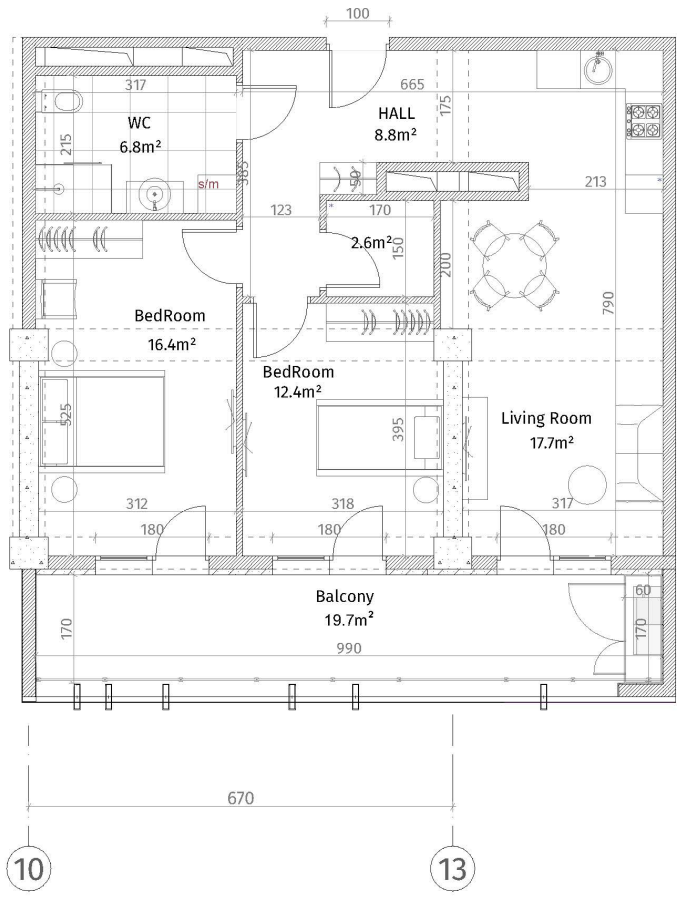

ისანი პარკი  
 ბლოკი B  
 სართული 27  
 ბინა #373  
 74.1+19.7=93.8

შენიშვნები

	ჩახინა-დაბინი (პოლიმერ, ტიფრაგლუ)
	პლუმბო კაბელები (100-150-200 მმ)
	ჩრდული (500-500 მმ)
	მზარის პანელები
	თბაბინ-მზარის ფილა
	ფარეხბინული კაბელები
	პარის სიმბოლო

მონიშნული რიგებიდან პარკული: 2.85 მ.  
 მონიშნული რიგებიდან ჩრდული: 2.55 მ.