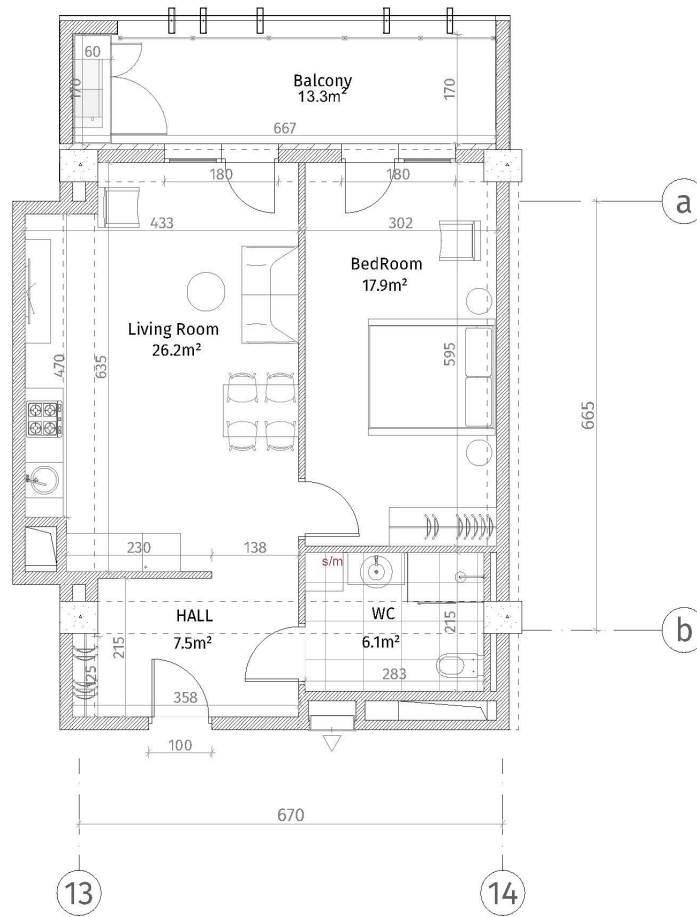

ისანი პარკი

ბლოკი B

სართული 27

ბინა #377

59.3+13.3=72.6

ქვეყნული სიმბოლოები	
	რონიკა-ბაიონი (კარქოვა, ტიფორაჟი)
	ბლოკი, კაბინა (100-150-200 მმ)
	რონიკა (500-500 მმ)
	შპანი კარები/პანელი
	თანაკონ-მედიკი ფილა
	ფაქორაბილი კანალი
პარკის სიმბოლოები	
რონიკა-ბაიონი სპორტული: 2.85 მ.	
რონიკა-ბაიონი სპორტული: 2.55 მ.	