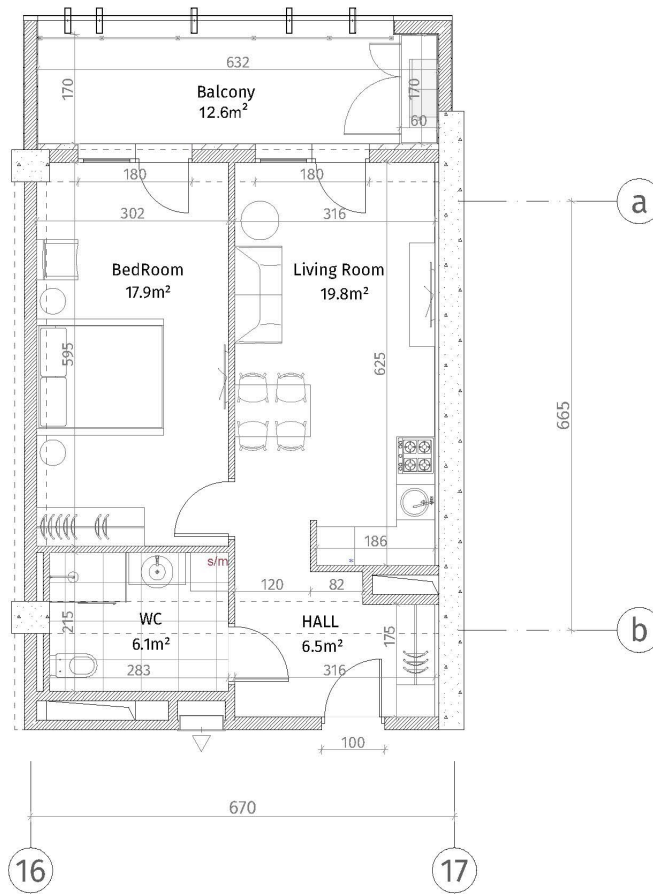

ისანი პარკი

ბლოკი B

სართული 27

ბინა #380
52.5+12.6=65.1

ქანკალია	
	კონკრეტული (კარქოვა, ტიფოლაჟი)
	გლუკი, კარქოლი (100-150-200 მმ)
	კარქოლი (500-500 მმ)
	პანაჟი კარქოლი
	თანკონ-მეჟი ფილა
	ტანკონი კარქოლი
პანის სიმაჟი	
ბინის სიმაჟი	
ბინის სიმაჟი	
ბინის სიმაჟი	

ბინის სიმაჟი: 2.85 მ.
 ბინის სიმაჟი: 2.55 მ.