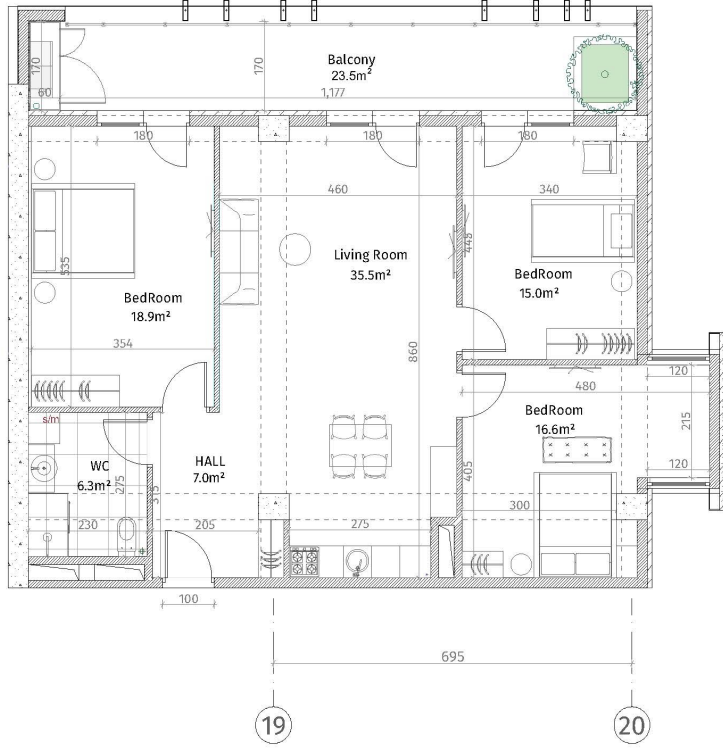

ისანი პარკი  
 ბლოკი B  
 სართული 28  
 ბინა #381  
 $102.0+23.5=125.5$

პანელის ნიშნები	
	რამონა-ბაბონი (პილარის, ტიფისკადა)
	ბლოკის კედელი (100-150-200 მმ)
	რამონი (500-500 მმ)
	წიბრის კედელი/ბლოკი
	ფანჯარა-ბლოკის ფილა
	დარბაზის ბლოკი
	დარბაზის ბლოკი
პანელის სიმაღლე	
ბლოკის სიმაღლე: 2.85 მ.	
ბლოკის სიმაღლე: 2.55 მ.	