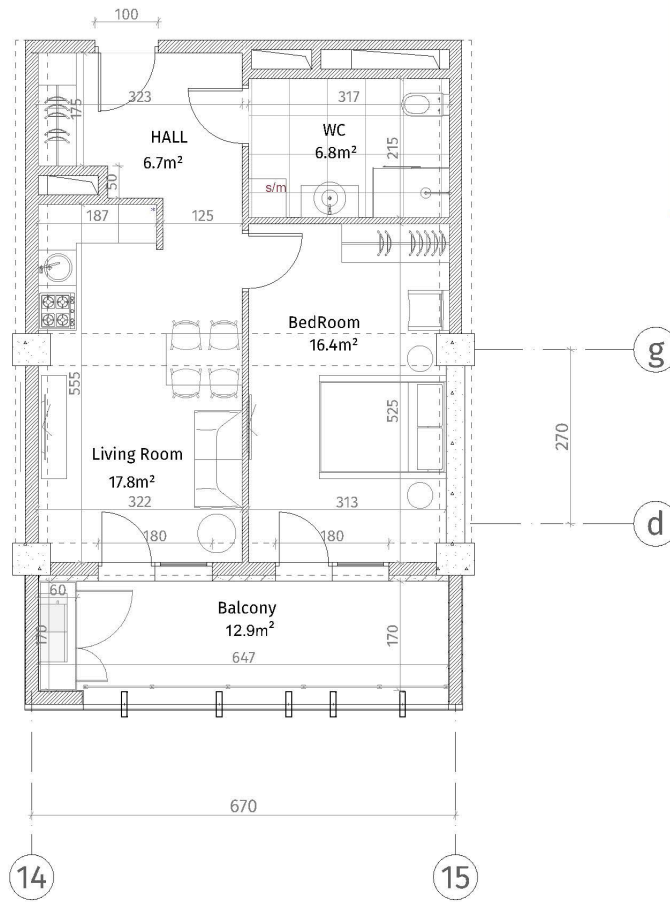

ისანი პარკი

ბლოკი B

სართული 28

ბინა #387  
 $48.9+12.9=61.8$

სამშენობლო ნიშნები	
	რამონტირებული (ჯირითა, ლიფტისგან)
	ბლოკის კედელი (100-150-200 მმ)
	წიბული (500-500 მმ)
	შახტი პლასტიკური
	თაბაშირ-კაპრუ ფილა
	ფაქირიანი კაპრუ
შენიშვნა	
ბინის სიმაღლე: 2.85 მ.	
ბინის სიმაღლე რამონტირებული: 2.55 მ.	