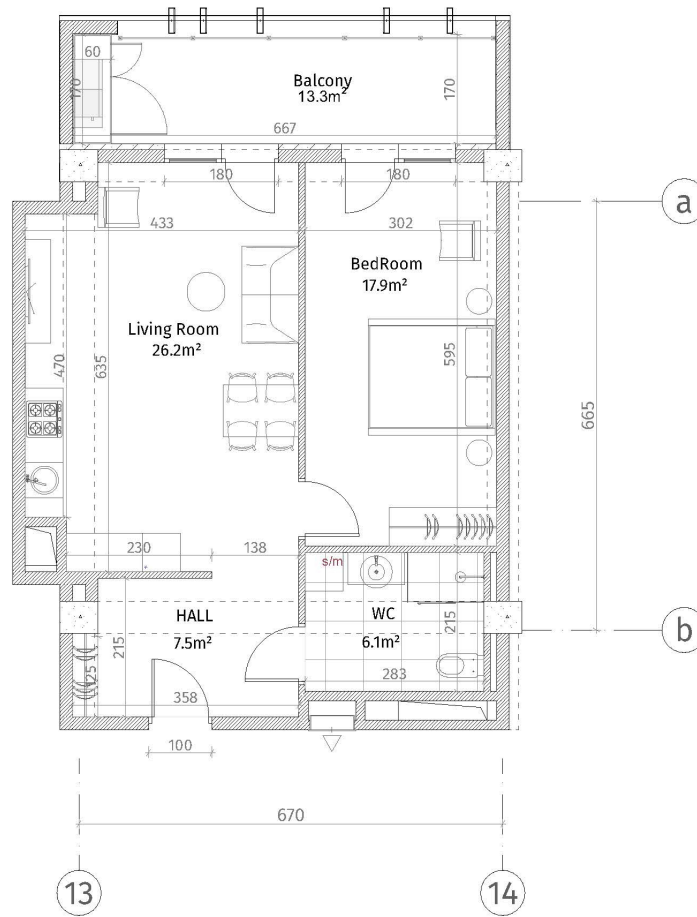

ისანი პარკი

ბლოკი B

სართული 28

ბინა #393  
59.3+13.3=72.6

სასაღებო ნიშნები	
	რეზიდენციური (კომუნალური, ტექნიკური)
	ბალკონის კაბუჭი (100-150-200 მ²)
	ჩვეულებრივი (500-500 მ²)
	ზოგადი პარკინგის ადგილი
	თავსადგომი-ავეჯის ფილა
	ტექნიკური კაბუჭი
შენიშვნა	
მოქმედების დასაწყისის პერიოდი: 2.85 ა.	
მოქმედების დასასრულის პერიოდი: 2.55 ა.	