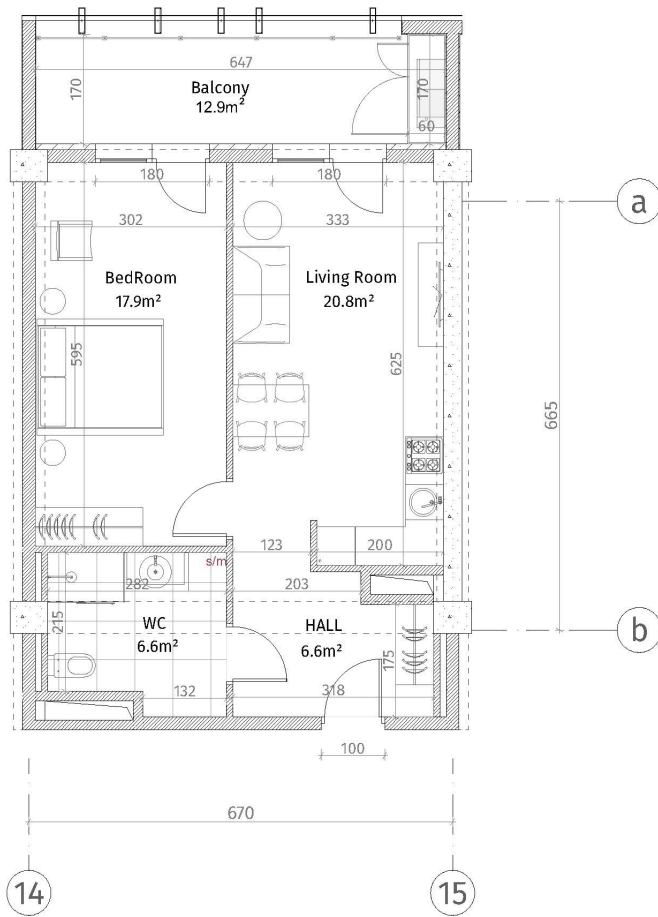

ისანი პარკი

ბლოკი B

სართული 28

ბინა #394
53.8+12.9=66.7

სიმბოლოები	
	რეინცემენტი (ჯირითა, ღივრითა)
	ბლოკის კედელი (100-150-200 მმ)
	რემონტი (500-500 მმ)
	ბინის პარკებისთვის
	თავისთავისთვის ფილა
	ფარდისთვის კანალი
შენიშვნა	
ბინის მართვითი იანაშენის პარკი: 2.85 მ.	
ბინის მართვითი იანაშენის რემონტი: 2.55 მ.	