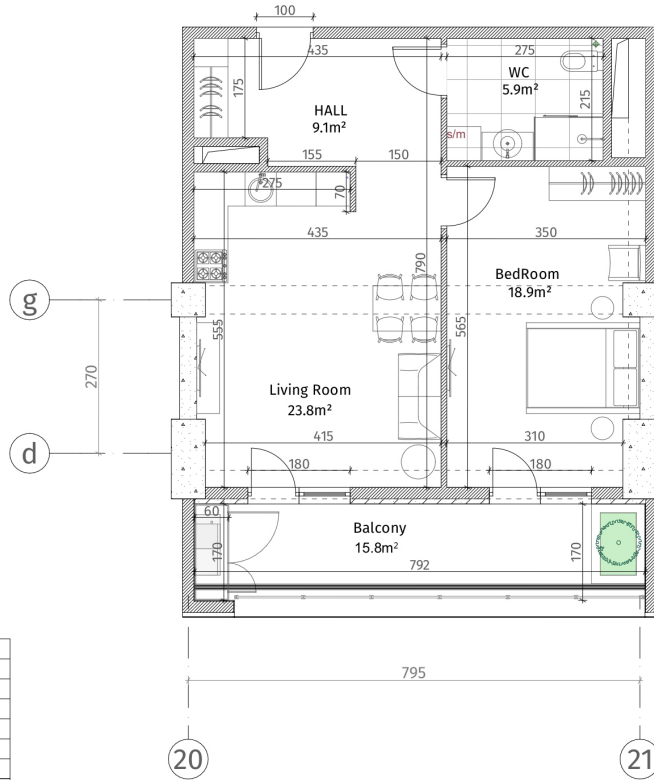

ისანი პარკი

ბლოკი C
სართული 3

ბინა #8
59.0+15.8=74.8

პანკულიაჰი	
	რინდა-ბაბონი (ბოლონ, ტონფრანკო)
	ბლონი კაბალი (100-150-200 მმ)
	ბლონი კაბალი (250 მმ)
	რინდალი (500-500 მმ)
	მანბის აღმნიშნული
	თანაბრ-მანბის ფილა
	ტანორბალი კაბალი
	ბარის სივალე
მონიშნული მანბის მანბის: 2.85 მ. მონიშნული მანბის მანბის: 2.55 მ.	