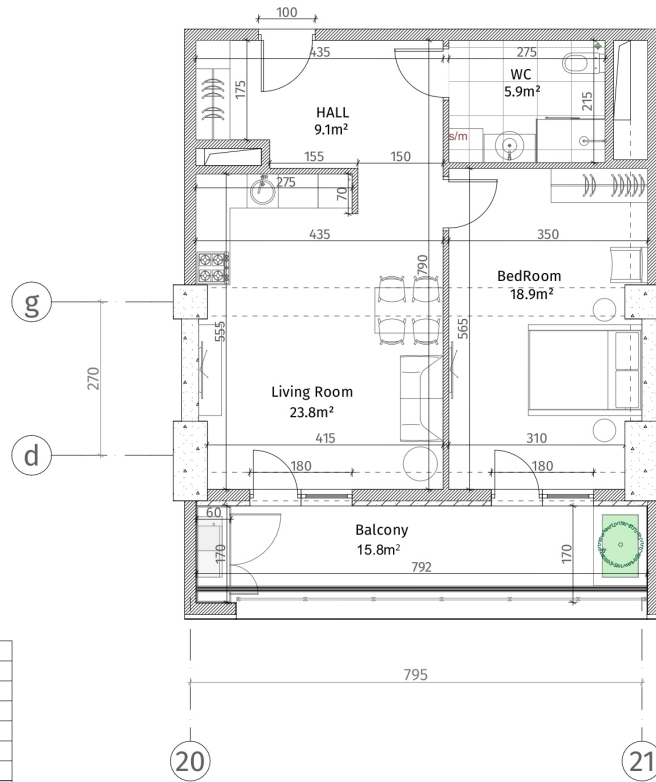

ისანი პარკი

ბლოკი C
სართული 4

ბინა #19
59.0+15.8=74.8

პანკულიაჰი	
	ჩინი-ბაბოჩი (ბოლონა, ტოფოჩაჰი)
	ბლონი კაბალი (100-150-200 მმ)
	ბლონი კაბალი (250 მმ)
	ჩინი (500-500 მმ)
	მანის აღნიშნული
	თანხი-მანის ფილა
	ტანხი-ბაბოჩი კაბალი
	ბარის სივალე
მოთხოვლი იტანისაჰი: 2.85 მ. მოთხოვლი იტანისაჰი: 2.55 მ.	