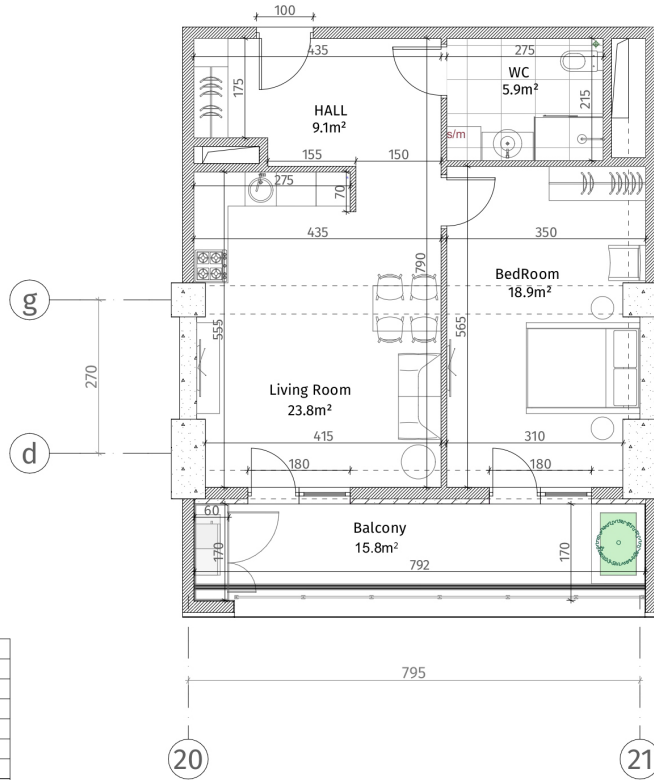

ისანი პარკი

ბლოკი C
სართული 5

ბინა #30
59.0+15.8=74.8

კვანძების ლეგენდა	
	რკინა-ბეტონი (ბოლონა, ტიფიზიკაბე)
	ბლოკი კვანძი (100-150-200 მმ)
	ბლოკი კვანძი (250 მმ)
	ბლოკი კვანძი (500-500 მმ)
	მუხის აღნიშვნა
	თანჯირი-მუხის ფილა
	ფანჯარა-ბლოკი კვანძი
	ბარის სივრცე

მონიშნული იტალიურად ნიშნები: 2.85 მ.
 მონიშნული იტალიურად ნიშნები: 2.55 მ.