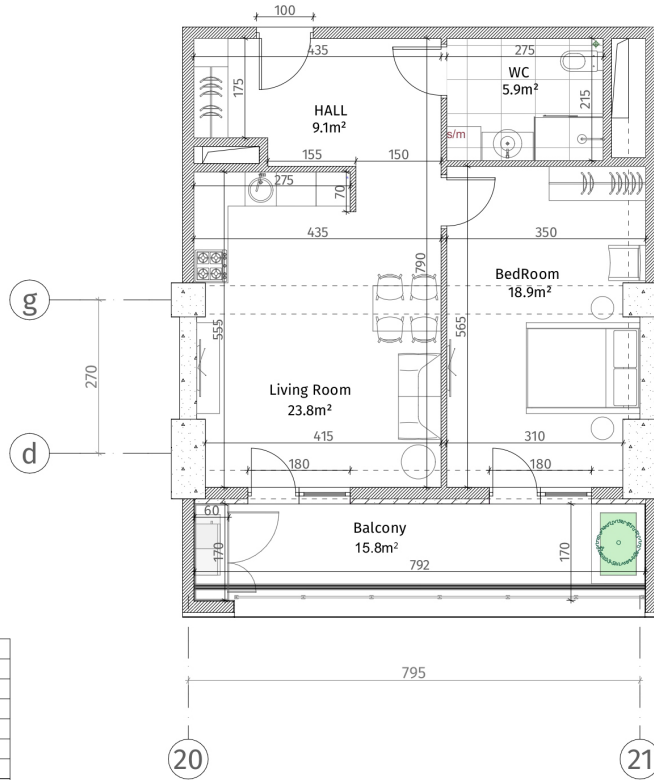

ისანი პარკი

ბლოკი C
სართული 6

ბინა #40
59.0+15.8=74.8

პანკულიაჲი	
	რინდა-ბარონი (ბოლონ, ტოფოგაგა)
	ბლონი კაბალი (100-150-200 მმ)
	ბლონი კაბალი (250 მმ)
	რინდალი (500-500 მმ)
	მანბის აღნიშნული
	თანბირ-მანბის ფილა
	ბარონკალი კაბალი
	ბარონ სინკალი
მონკული იბანკონა: 2.85 მ. მონკული იბანკონა: 2.55 მ.	